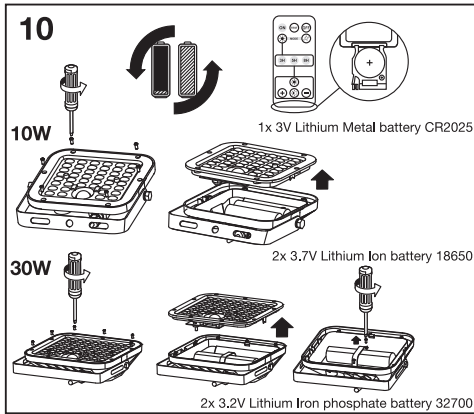

* ① grön ② vert ③ verde ④ verde ⑤ πράσινο ⑥ groen ⑦ grön ⑧ vihreä ⑨ grønn ⑩ gron ⑪ zelená ⑫ зелёный ⑬ zöld ⑭ zielony ⑮ zelená ⑯ zelena ⑰ yeşil ⑱ zelena ⑲ verde ⑳ Зелено ㉑ roheline ㉒ žalias ㉓ zaiš ㉔ zelena ㉕ zeleniy ㉖ жасыл

** ① blau ② bleu ③ blu ④ azul ⑤ azul ⑥ μπλε ⑦ blauw ⑧ blá ⑨ sininen ⑩ blá ⑪ blå ⑫ modrá ⑬ синий ⑭ kék ⑮ niebieski ⑯ modrá ⑰ modra ⑱ mavi ⑲ plava ⑳ albastru ㉑ син ㉒ sinine ㉓ mélyna ㉔ zils ㉕ plava ㉖ синий ㉗ көк

*** ① rot ② rouge ③ rosso ④ rojo ⑤ vermelho ⑥ κόκκινο ⑦ rood ⑧ ród ⑨ punainen ⑩ red ⑪ rød ⑫ červená ⑬ красный ⑭ piros ⑮ czerwony ⑯ červená ⑰ rdeča ⑱ kırmızı ⑲ crvena ⑳ roşu ㉑ Червено ㉒ punane ㉓ raudonas ㉔ sarkans ㉕ crvena ㉖ червоний ㉗ қызыл

IP65