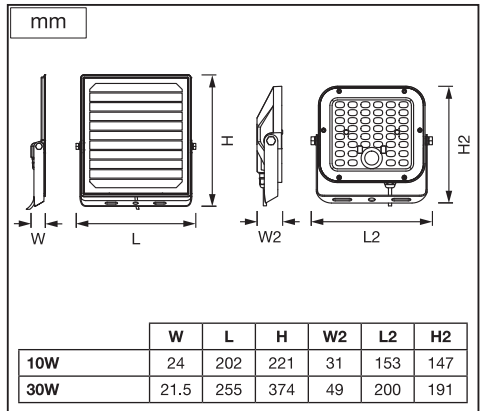

ENDURA® FLOOD SPLIT