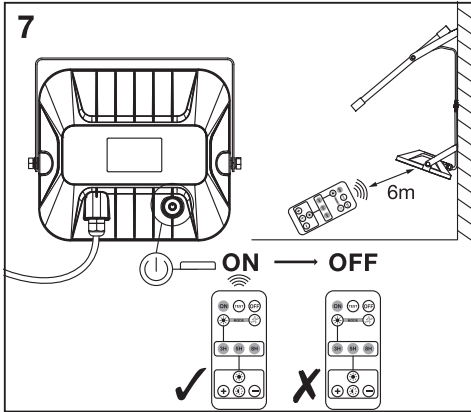

ENDURA® FLOOD SPLIT