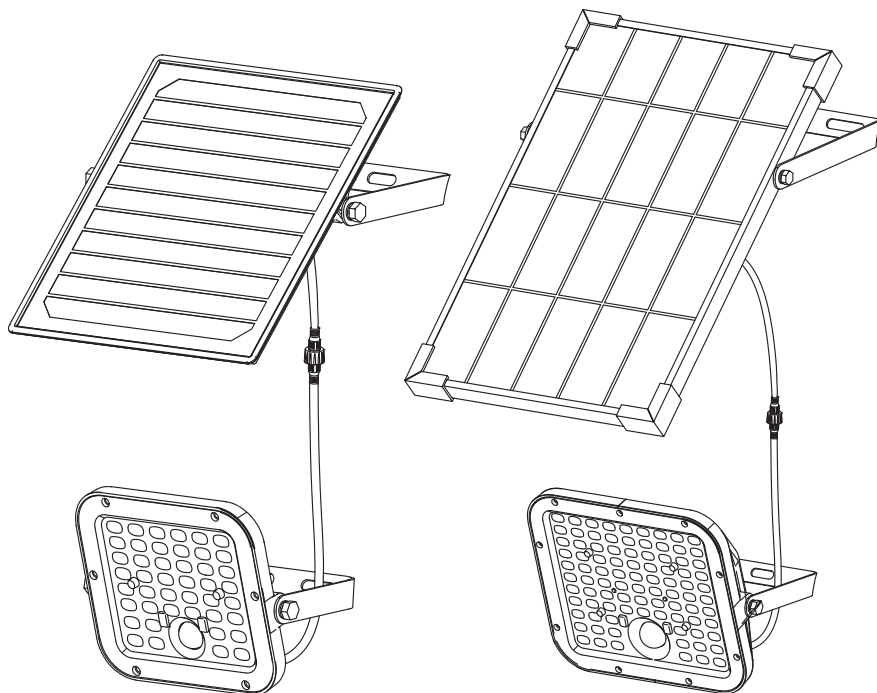

ENDURA® FLOOD SPLIT

LEDVANCE

	EAN	W	lm Light Source	lm Output	K	°C	Vdc	IP	▽ (°)	
ENDURA FL SPLIT SOL SEN 10W 840 RC	4099854276675	10	1450	1400	4000	-20...+40	4.2	65	120 x 60	10000
ENDURA FL SPLIT SOL SEN 30W 840 RC	4099854276699	30	4550	4500	4000	-20...+40	6.4	65	120 x 60	10000

ENDURA® FLOOD SPLIT

ENDURA® FLOOD SPLIT

* ① grön ② vert ③ verde ④ verde ⑤ πράσινο ⑥ groen ⑦ grön ⑧ vihreä ⑨ grønn ⑩ gron ⑪ zelená ⑫ зелёный ⑬ zöld ⑭ zielony ⑮ zelená ⑯ zelena ⑰ yeşil ⑱ zelena ⑲ verde ⑳ Зелено ㉑ roheline ㉒ žalias ㉓ zaiš ㉔ zelena ㉕ zeleniy ㉖ жасыл