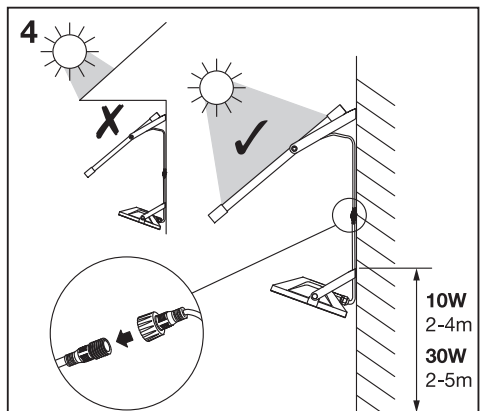

ENDURA® FLOOD SPLIT