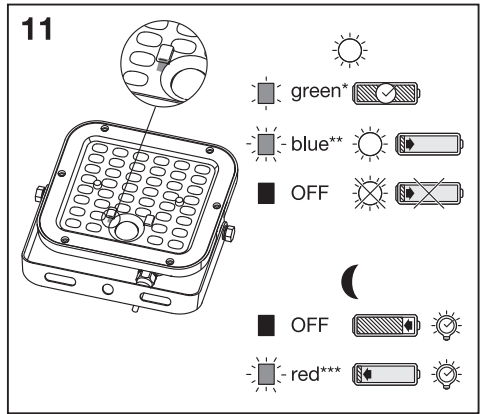

ENDURA® FLOOD SPLIT

LEDVANCE

	EAN	W	lm Light Source	lm Output	K	°C	Vdc	IP	▽ (°)	
ENDURA FL SPLIT SOL SEN 10W 840 RC	4099854276675	10	1450	1400	4000	-20...+40	4.2	65	120 x 60	10000
ENDURA FL SPLIT SOL SEN 30W 840 RC	4099854276699	30	4550	4500	4000	-20...+40	6.4	65	120 x 60	10000

ENDURA® FLOOD SPLIT

ENDURA® FLOOD SPLIT

* ① grön ② vert ③ verde ④ verde ⑤ πράσινο ⑥ groen ⑦ grön ⑧ vihreä ⑨ grønn ⑩ gron ⑪ zelená ⑫ зелёный ⑬ zöld ⑭ zielony ⑮ zelená ⑯ zelena ⑰ yeşil ⑱ zelena ⑲ verde ⑳ Зелено ㉑ roheline ㉒ žalias ㉓ zaiš ㉔ zelena ㉕ zeleniy ㉖ жасыл