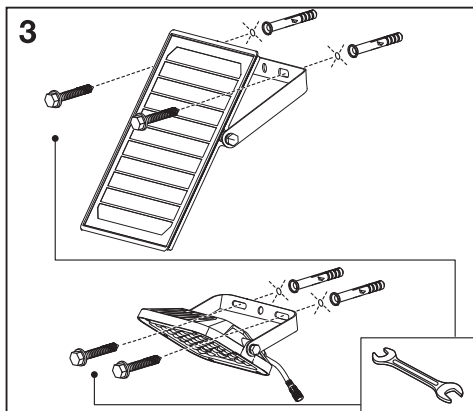

ENDURA® FLOOD SPLIT