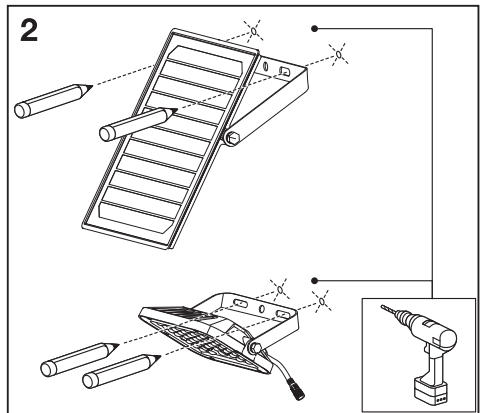

ENDURA® FLOOD SPLIT