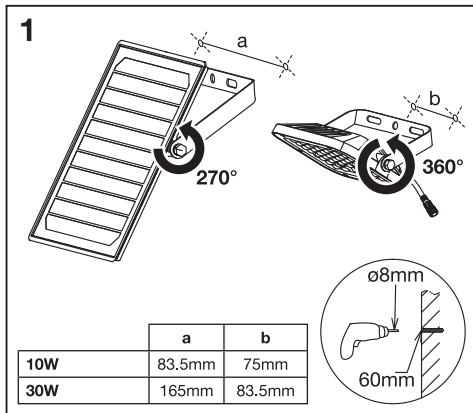

ENDURA® FLOOD SPLIT