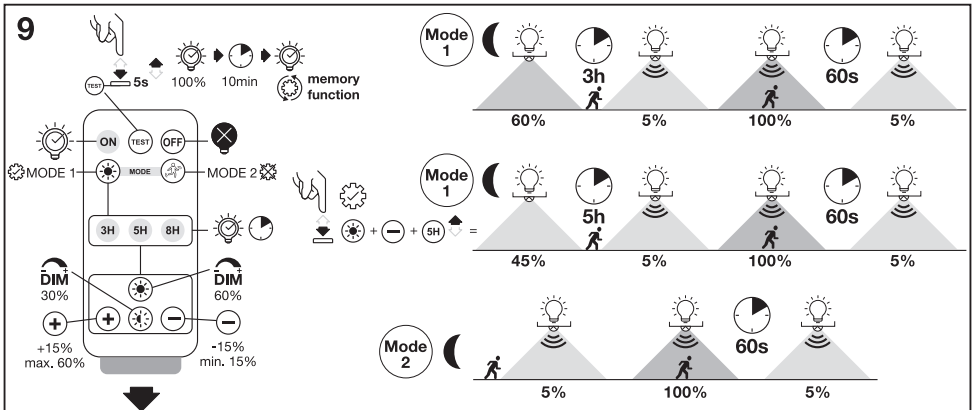

ENDURA® FLOOD SPLIT

LEDVANCE

	EAN	W	lm Light Source	lm Output	K	°C	Vdc	IP	▽ (°)	
ENDURA FL SPLIT SOL SEN 10W 840 RC	4099854276675	10	1450	1400	4000	-20...+40	4.2	65	120 x 60	10000
ENDURA FL SPLIT SOL SEN 30W 840 RC	4099854276699	30	4550	4500	4000	-20...+40	6.4	65	120 x 60	10000

ENDURA® FLOOD SPLIT

ENDURA® FLOOD SPLIT

* ① grön ② vert ③ verde ④ verde ⑤ πράσινο ⑥ groen ⑦ grön ⑧ vihreä ⑨ grønn ⑩ gron ⑪ zelená ⑫ зелёный ⑬ zöld ⑭ zielony ⑮ zelená ⑯ zelena ⑰ yeşil ⑱ zelena ⑲ verde ⑳ Зелено ㉑ roheline ㉒ žalias ㉓ zaiš ㉔ zelena ㉕ zeleniy ㉖ жасыл