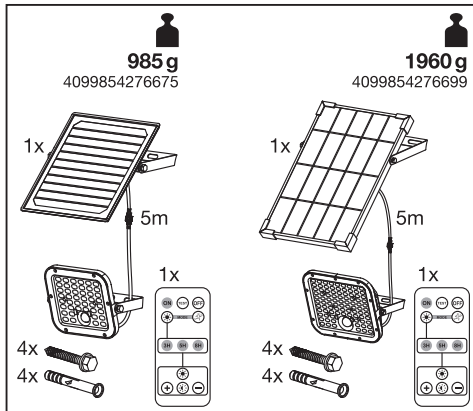

ENDURA® FLOOD SPLIT