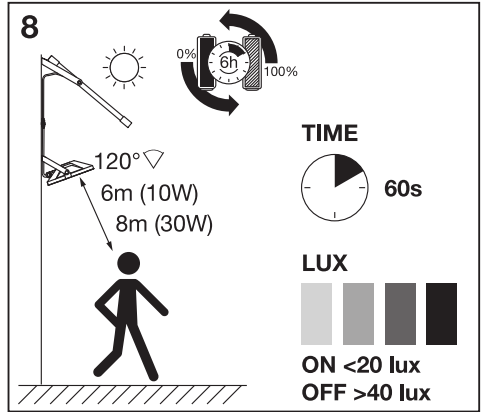

ENDURA® FLOOD SPLIT

LEDVANCE

	EAN	W	lm Light Source	lm Output	K	°C	Vdc	IP	▽ (°)	
ENDURA FL SPLIT SOL SEN 10W 840 RC	4099854276675	10	1450	1400	4000	-20...+40	4.2	65	120 x 60	10000
ENDURA FL SPLIT SOL SEN 30W 840 RC	4099854276699	30	4550	4500	4000	-20...+40	6.4	65	120 x 60	10000

ENDURA® FLOOD SPLIT

ENDURA® FLOOD SPLIT

* ① grön ② vert ③ verde ④ verde ⑤ πράσινο ⑥ groen ⑦ grön ⑧ vihreä ⑨ grønn ⑩ gron ⑪ zelená ⑫ зелёный ⑬ zöld ⑭ zielony ⑮ zelená ⑯ zelena ⑰ yeşil ⑱ zelena ⑲ verde ⑳ Зелено ㉑ roheline ㉒ žalias ㉓ zaiš ㉔ zelena ㉕ zeleniy ㉖ жасыл