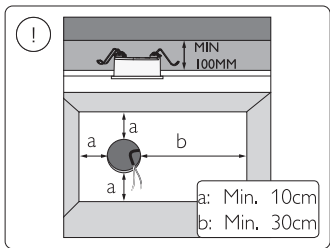

**PHILIPS**

**hue** personal  
wireless  
lighting

Xamento

HUE serial number

User manual  
Benutzerhandbuch  
Notice d'emploi  
Manual de usuario  
Manual do usuário  
Manuale d'uso

Incl.

Excl.

Signify  
I.B.R.S. / C.C.R.I. Numéro 10461  
5600 VB Eindhoven,  
the Netherlands  
00800-74454775