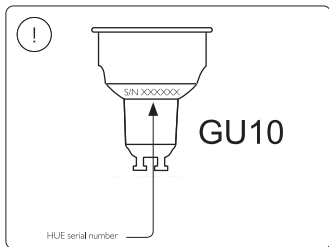

**PHILIPS**

**hue** personal  
wireless  
lighting

Xamento

HUE serial number

User manual  
Benutzerhandbuch  
Notice d'emploi  
Manual de usuario  
Manual do usuário  
Manuale d'uso

Incl.

Excl.

Signify  
I.B.R.S. / C.C.R.I. Numéro 10461  
5600 VB Eindhoven,  
the Netherlands  
00800-74454775