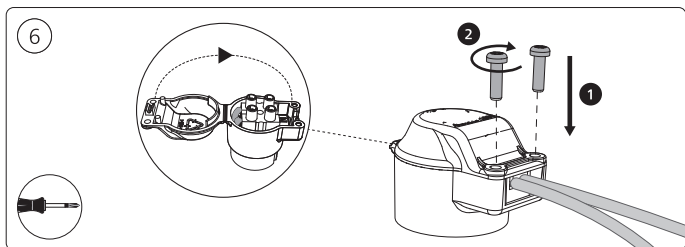

**PHILIPS**

**hue** personal  
wireless  
lighting

Xamento

HUE serial number

User manual  
Benutzerhandbuch  
Notice d'emploi  
Manual de usuario  
Manual do usuário  
Manuale d'uso

Incl.

Excl.

Signify  
I.B.R.S. / C.C.R.I. Numéro 10461  
5600 VB Eindhoven,  
the Netherlands  
00800-74454775