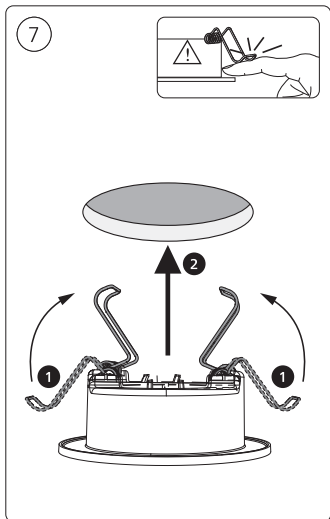

**PHILIPS**

**hue** personal  
wireless  
lighting

Xamento

HUE serial number

User manual  
Benutzerhandbuch  
Notice d'emploi  
Manual de usuario  
Manual do usuário  
Manuale d'uso

Incl.

Excl.

Signify  
I.B.R.S. / C.C.R.I. Numéro 10461  
5600 VB Eindhoven,  
the Netherlands  
00800-74454775