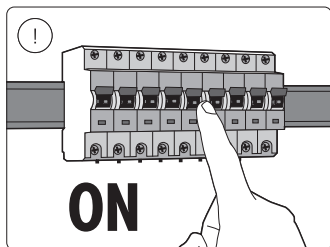

**PHILIPS**

**hue** personal  
wireless  
lighting

Xamento

HUE serial number

User manual  
Benutzerhandbuch  
Notice d'emploi  
Manual de usuario  
Manual do usuário  
Manuale d'uso

Incl.

Excl.

Signify  
I.B.R.S. / C.C.R.I. Numéro 10461  
5600 VB Eindhoven,  
the Netherlands  
00800-74454775