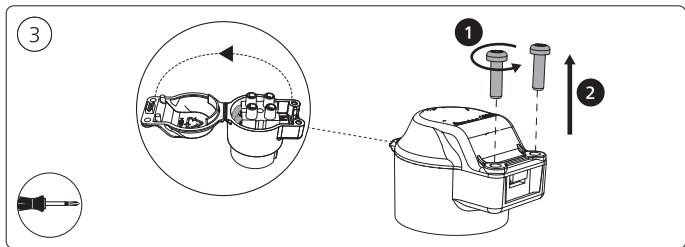

**PHILIPS**

**hue** personal  
wireless  
lighting

Xamento

HUE serial number

User manual  
Benutzerhandbuch  
Notice d'emploi  
Manual de usuario  
Manual do usuário  
Manuale d'uso

Incl.

Excl.

Signify  
I.B.R.S. / C.C.R.I. Numéro 10461  
5600 VB Eindhoven,  
the Netherlands  
00800-74454775