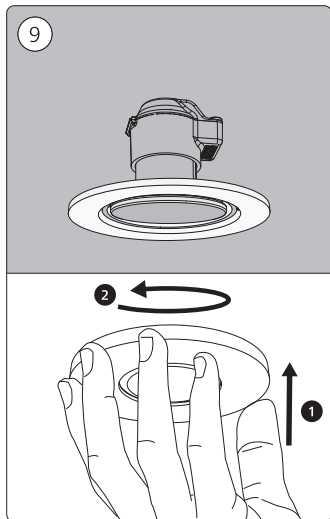

**PHILIPS**

**hue** personal  
wireless  
lighting

Xamento

HUE serial number

User manual  
Benutzerhandbuch  
Notice d'emploi  
Manual de usuario  
Manual do usuário  
Manuale d'uso

Incl.

Excl.

Signify  
I.B.R.S. / C.C.R.I. Numéro 10461  
5600 VB Eindhoven,  
the Netherlands  
00800-74454775