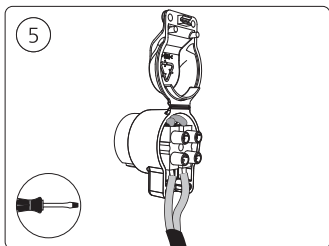

**PHILIPS**

**hue** personal  
wireless  
lighting

Xamento

HUE serial number

User manual  
Benutzerhandbuch  
Notice d'emploi  
Manual de usuario  
Manual do usuário  
Manuale d'uso

Incl.

Excl.

Signify  
I.B.R.S. / C.C.R.I. Numéro 10461  
5600 VB Eindhoven,  
the Netherlands  
00800-74454775