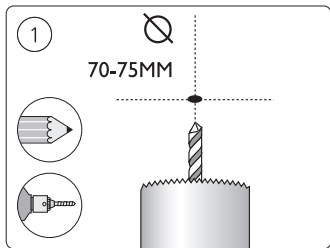

**PHILIPS**

**hue** personal  
wireless  
lighting

Xamento

HUE serial number

User manual  
Benutzerhandbuch  
Notice d'emploi  
Manual de usuario  
Manual do usuário  
Manuale d'uso

Incl.

Excl.

Signify  
I.B.R.S. / C.C.R.I. Numéro 10461  
5600 VB Eindhoven,  
the Netherlands  
00800-74454775