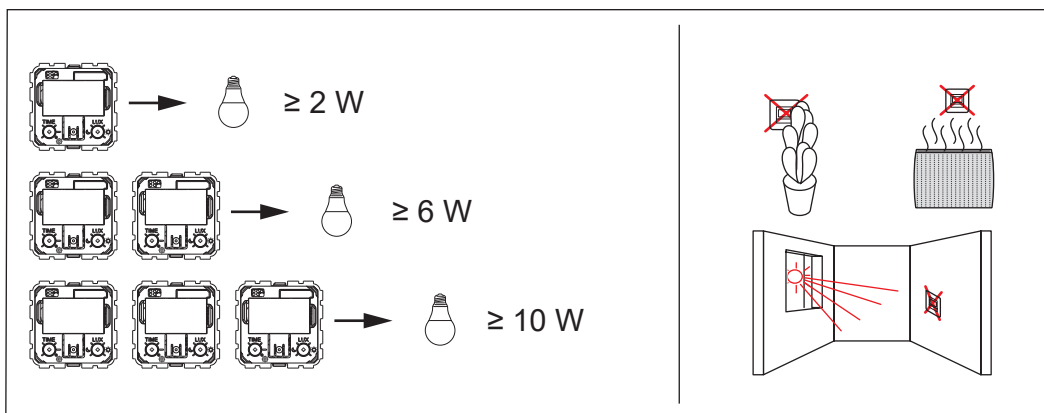

+35°C +5°C	1 x 2,5 mm ²		LED					
240V~	Max.	150 W	100 VA	100 VA	150 VA	150 VA	150 VA	
	Min.	2 W	2 VA	2 VA	2 VA	2 VA	2 VA	
110V~	Max.	75 W	50 VA	50 VA	75 VA	75 VA	75 VA	
	Min.	2 W	2 VA	2 VA	2 VA	2 VA	2 VA	