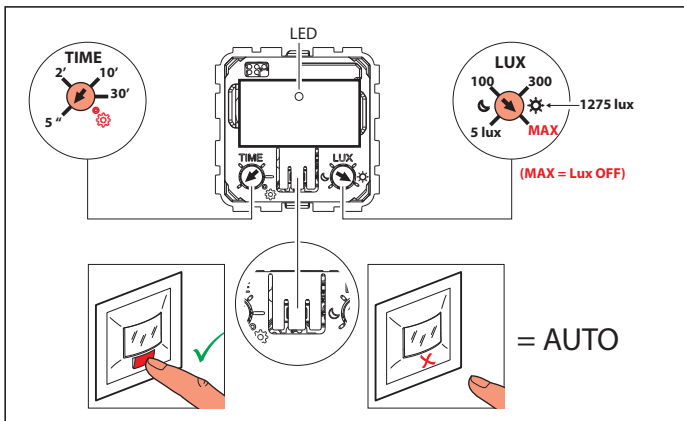

3 982 05A/38A/39A/40A - 6 653 22A - 6 654 22A - 7 211 35A/76A
 7 212 76A - 7 213 35A/76A - 7 214 35A/76A - 7 520 70A
 7 521 70A/72A/77A - 7 522 70A/72A - 7 523 70A/72A - 7 527 70A
 7 528 70A - 7 529 70A - 7 563 73A - 7 621 83A - 7 622 83A - 7 623 83A
 7 624 83A - 7 645 83A - 7 646 83A - 7 647 83A - 7 650 37 - 7 681 13A
 7 682 13A - 7 683 13A - 7 684 13A - 7 685 13A - 7 686 13A - 7 688 13A
 7 689 13A - 8 631 48A/50A - 8 633 48A/50A - 8 634 48A/50A
 8 635 48A/50A - 8 640 10A - NP2512BK/MG/WH

+35°C +5°C	1 x 2,5 mm ²		LED					
240V~	Max.	150 W	100 VA	100 VA	150 VA	150 VA	150 VA	
	Min.	2 W	2 VA	2 VA	2 VA	2 VA	2 VA	
110V~	Max.	75 W	50 VA	50 VA	75 VA	75 VA	75 VA	
	Min.	2 W	2 VA	2 VA	2 VA	2 VA	2 VA	

	
LUX	MAX
TIME	5 s
	4 m