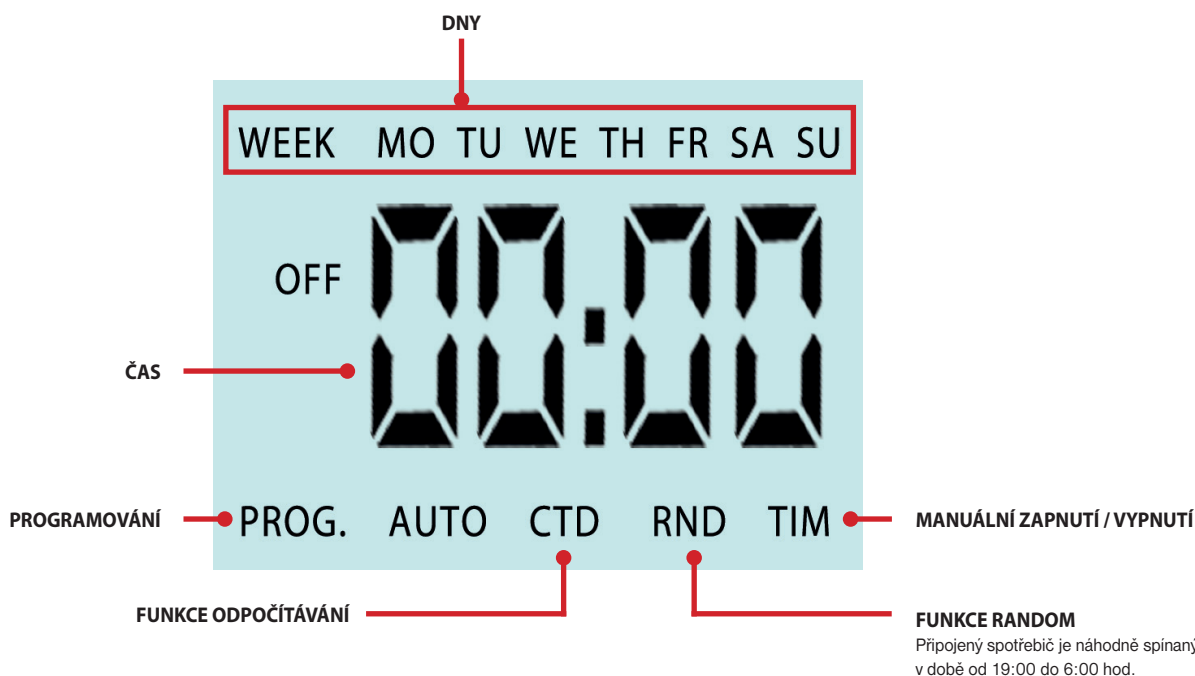

DISPLEJ

Napájení	230 V AC / 50 Hz
Maximální zátěž	15 (2) A, 3500 W
Minimální nastavitelný čas	1 min.
Přesnost hodin	+/- 1 min. za měsíc
Vlastní spotřeba	< 1 W
Zálohovací baterie	NiMH 2,4V > 1500 hod.
Stupeň krytí	IP20
Pracovní teplota	-10 °C až 40 °C (<93% RH)

www.elbock.cz

ELEKTROBOCK MTF s.r.o.
Blanenská 1763/23
Kuřim 664 34
Tel.: +420 541 230 216
Technická podpora (do 14h)
Mobil: +420 724 001 633
+420 725 027 685