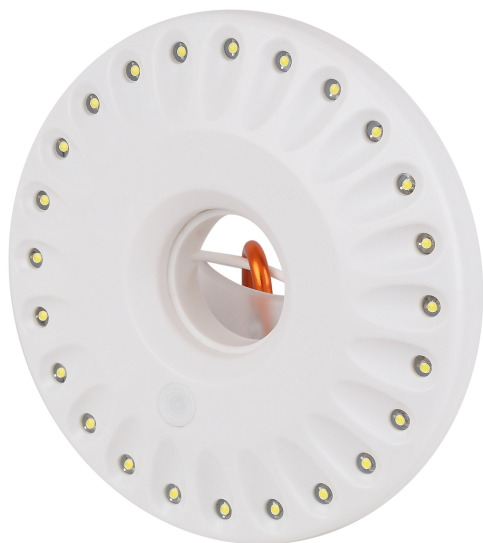

LEDVANCE

DATOVÝ LIST PRODUKTU FLASHLIGHT CAMP CEILING

FLASHLIGHT CAMP CEILING | Venkovní mobilní svítilny

Oblasti použití

- Multifunkční

Výhody výrobku

- Strmívatelné: max 400 lm
- 2 hodiny provozu při plném jasu
- 24 LED diod
- Silné magnety na zadní straně: snadná instalace pod kapotu vozu; zavěšení ve skříni nebo kempingovém stanu
- Napájeno 3 bateriemi AAA (nejsou součástí balení)

TECHNICKÉ ÚDAJE

ELEKTRICKÉ ÚDAJE

Jmenovitý výkon	1,20 W
Náběhový proud	260 mA
Doba náběhového proudu T_{h50}	0,5 s
Provozování	Battery

Fotometrická data

Světelný tok	120 lm
Světelná účinnost	100 lm/W
Teplota chromatičnosti	6500 K
Barva světla (označení)	Studená bílá
Index podání barev Ra	70

ROZMĚRY A HMOTNOST

Průměr	120,00 mm
Výška	20,00 mm
Váha výrobku	67,00 g

MATERIÁLY A BARVY

Barva produktu	Bílá
Barva těla svítidla	Bílá
Výrobní materiál	Vysoce odolný polystyren (HIPS)
Obsah rtuti	0.0 mg

APLIKACE A MONTÁŽ

Rozsah okolní teploty	-20...+40 °C
Stmívatelné	Ne
Nastavitelný	Ne
Vyměnitelný LED modul	Bez možnosti výměny
Se světelným zdrojem	Ano

Životnost

Střední doba života L70/B50 @ 25 °C	30000 h ¹⁾
-------------------------------------	-----------------------