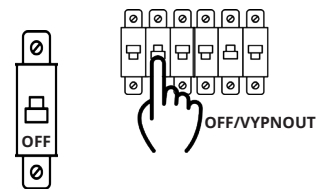

Installation guide / Montážní návod

Installation is identical for round and square luminaires.
Instalace je pro kulatá i hranatá svítidla totožná.

1. **EN**
1. All handling with the luminaire must be carried out only when the luminaire is disconnected from the mains.
  2. Fix the bracket into the ceiling.
  3. Connect the driver to the power supply L (white), N (blue).
  4. Fix the luminaire to the bracket.
  5. Turn on the switch of the mains.
3. **CZ**
1. Veškerou manipulaci se svítidlem provádět pouze při odpojení napájení ze sítě.
  2. Přípevněte držák ke stropu.
  3. Zapojte přívodní kabel L (bílá), N (modrá).
  4. Přípevněte svítidlo k držáku.
  5. Držák lanek připevněte k držáku ve stropě.
  6. Zapněte přívod napájení.

1