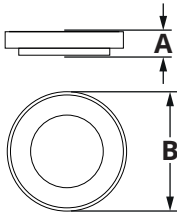

ZULU

CCT SUSPENDED/CEILING LED LUMINAIRE CCT ZÁVĚSNÉ/STROPNÍ LED SVÍTIDLO

EN Dimensions
CZ Rozměry

SQUARE/HRANATÉ CCT ZULU

SQUARE HRANATÉ	A suspended závěsné	A ceiling stropní	B a x a
32W	60mm	90mm	400x400mm
48W	60mm	90mm	500x500mm
60W	60mm	90mm	600x600mm

ROUND/KULATÉ CCT ZULU

ROUND KULATÉ	A suspended závěsné	A ceiling stropní	B ∅
32W	60mm	90mm	380mm
48W	60mm	90mm	480mm
60W	60mm	90mm	600mm

EN What is in the box
CZ Obsah balení

SQUARE ZULU SUSPENDED HRANATÉ ZULU ZÁVĚSNÉ

Installation guide / Montážní návod

Installation is identical for round and square luminaires.
Instalace je pro kulatá i hranatá svítidla totožná.

- EN**
- All handling with the luminaire must be carried out only when the luminaire is disconnected from the mains.
 - Fix the bracket into the ceiling.
 - Connect the driver to the power supply L (white), N (blue).
 - Fix the luminaire to the bracket.
 - Turn on the switch of the mains.
- CZ**
- Veškerou manipulaci se svítidlem provádět pouze při odpojení napájení ze sítě.
 - Přípevněte držák ke stropu.
 - Zapojte přívodní kabel L (bílá), N (modrá).
 - Přípevněte svítidlo k držáku.
 - Držák lanek připevněte k držáku ve stropě.
 - Zapněte přívod napájení.