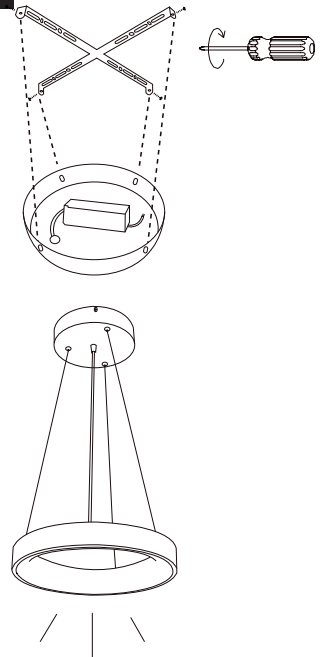

ZULU

CCT SUSPENDED/CEILING LED LUMINAIRE CCT ZÁVĚSNÉ/STROPNÍ LED SVÍTIDLO

EN Dimensions
CZ Rozměry

SQUARE/HRANATÉ CCT ZULU

SQUARE HRANATÉ	A suspended závěsné	A ceiling stropní	B a x a
32W	60mm	90mm	400x400mm
48W	60mm	90mm	500x500mm
60W	60mm	90mm	600x600mm

ROUND/KULATÉ CCT ZULU

ROUND KULATÉ	A suspended závěsné	A ceiling stropní	B ∅
32W	60mm	90mm	380mm
48W	60mm	90mm	480mm
60W	60mm	90mm	600mm

EN What is in the box
CZ Obsah balení

SQUARE ZULU SUSPENDED HRANATÉ ZULU ZÁVĚSNÉ

ROUND ZULU SUSPENDED KULATÉ ZULU ZÁVĚSNÉ

SQUARE ZULU CEILING HRANATÉ ZULU STROPNÍ

ROUND ZULU CEILING KULATÉ ZULU STROPNÍ

WARNING / UPOZORNĚNÍ

1. **EN** Installation can be carried out by a qualified person only
   DE Montage darf nur qualifizierte Person durchführen
   CZ Instalaci smí provádět pouze odborně způsobilá osoba
   SK Montáž môže vykonávať iba kvalifikovaná osoba
   HU A szerelést megfelelő szakképzettséggel rendelkező személynek kell végeznie
   PL Montażu dokonywać może tylko wykwalifikowana osoba

Installation guide / Montážní návod

Installation is identical for round and square luminaires.
Instalace je pro kulatá i hranatá svítidla totožná.

1. **EN**
1. All handling with the luminaire must be carried out only when the luminaire is disconnected from the mains.
  2. Fix the bracket into the ceiling.
  3. Connect the driver to the power supply L (white), N (blue).
  4. Fix the luminaire to the bracket.
  5. Turn on the switch of the mains.
3. **CZ**
1. Veškerou manipulaci se svítidlem provádět pouze při odpojení napájení ze sítě.
  2. Přípevněte držák ke stropu.
  3. Zapojte přívodní kabel L (bílá), N (modrá).
  4. Přípevněte svítidlo k držáku.
  5. Držák lanek připevněte k držáku ve stropě.
  6. Zapněte přívod napájení.

1

2

3

CEILING SQUARE/ROUND STROPNÍ HRANATÉ/KULATÉ

L=BROWN/HNĚDÝ
N=BLUE/MODRÝ

3

SUSPENDED SQUARE/ROUND ZÁVĚSNÉ HRANATÉ/KULATÉ