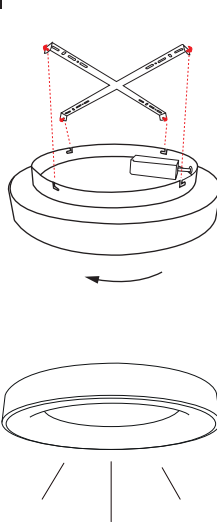

SUSPENDED SQUARE/ROUND ZÁVĚSNÉ HRANATÉ/KULATÉ

L=BROWN/HNĚDÝ
N=BLUE/MODRÝ

4A