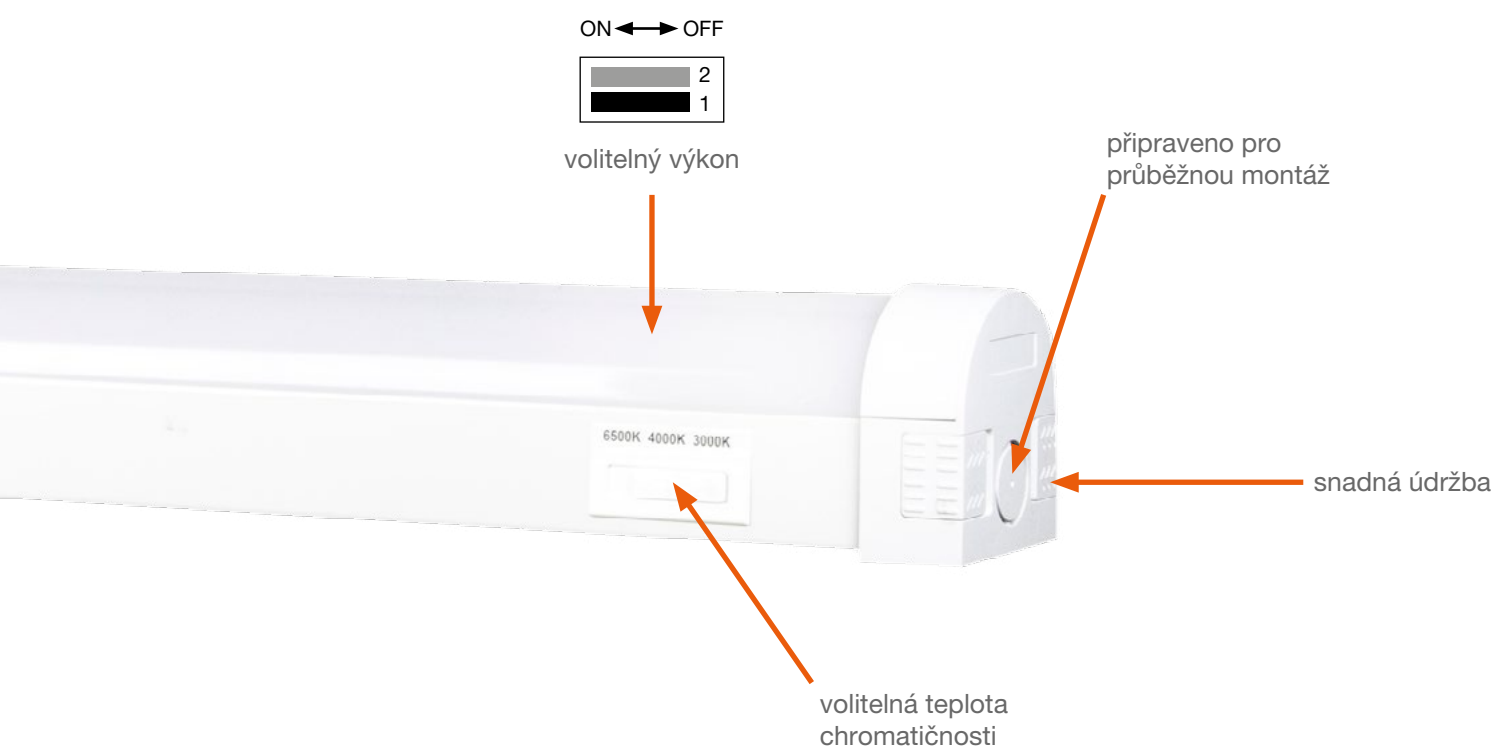

SNADNÁ MONTÁŽ