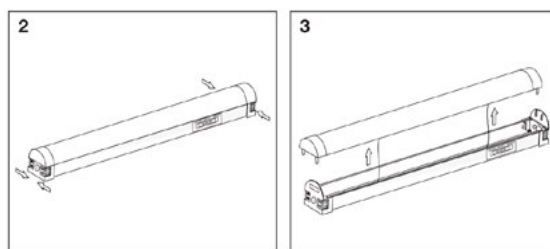

SNADNÁ MONTÁŽ