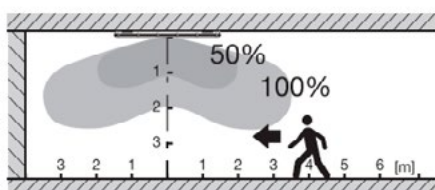

¹ t₉₀ L70/B50@25°C² Přesné znění podmínek naleznete na stránce www.ledvance.cz/zaruky³ Koncová cena bez DPH a PHE

SNADNÁ MONTÁŽ

KONFIGURACE SENZORU

Detection Area

1	
-	100%
ON	50%

Hold Time

2	3	
-	-	5s
-	ON	60s
ON	-	3min
ON	ON	10min