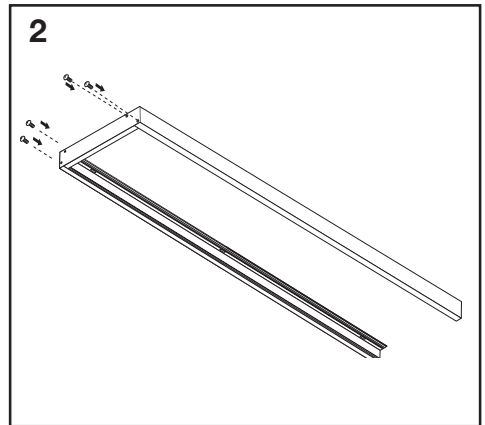

## PANEL LOUVER SURFACE KIT 1200

---

	<b>EAN</b>	<b>l x w x h [mm]</b>	<b>👤</b>
<b>PANEL LOUVER SURFACE KIT 1200 WT</b>	4099854155420	1200 x 300 x 50	0,70kg
<b>PANEL LOUVER SURFACE KIT 1200 BK</b>	4099854155444	1200 x 300 x 50	0,70kg