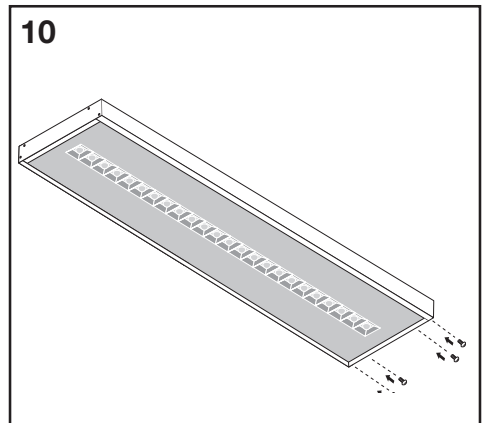

## PANEL LOUVER SURFACE KIT 1200

---

	<b>EAN</b>	<b>l x w x h [mm]</b>	<b>👤</b>
<b>PANEL LOUVER SURFACE KIT 1200 WT</b>	4099854155420	1200 x 300 x 50	0,70kg
<b>PANEL LOUVER SURFACE KIT 1200 BK</b>	4099854155444	1200 x 300 x 50	0,70kg