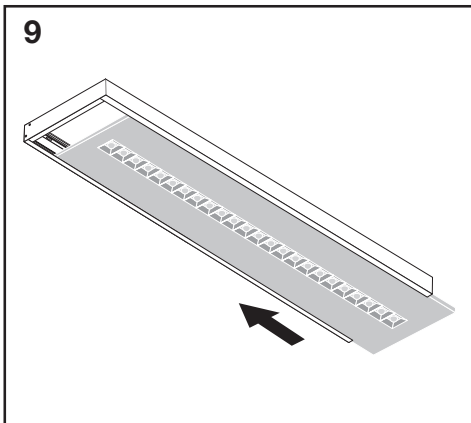

## PANEL LOUVER SURFACE KIT 1200

---

	<b>EAN</b>	<b>l x w x h [mm]</b>	<b>👤</b>
<b>PANEL LOUVER SURFACE KIT 1200 WT</b>	4099854155420	1200 x 300 x 50	0,70kg
<b>PANEL LOUVER SURFACE KIT 1200 BK</b>	4099854155444	1200 x 300 x 50	0,70kg