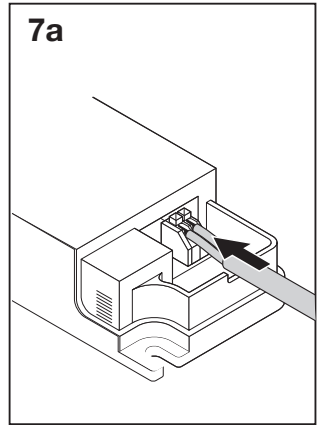

## PANEL LOUVER SURFACE KIT 1200

---

	<b>EAN</b>	<b>l x w x h [mm]</b>	<b>👤</b>
<b>PANEL LOUVER SURFACE KIT 1200 WT</b>	4099854155420	1200 x 300 x 50	0,70kg
<b>PANEL LOUVER SURFACE KIT 1200 BK</b>	4099854155444	1200 x 300 x 50	0,70kg