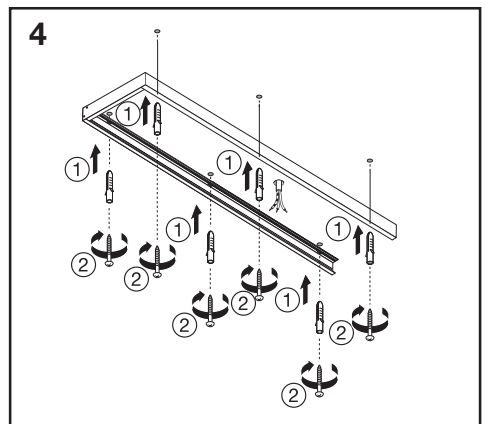

## PANEL LOUVER SURFACE KIT 1200

---

	<b>EAN</b>	<b>l x w x h [mm]</b>	<b>👤</b>
<b>PANEL LOUVER SURFACE KIT 1200 WT</b>	4099854155420	1200 x 300 x 50	0,70kg
<b>PANEL LOUVER SURFACE KIT 1200 BK</b>	4099854155444	1200 x 300 x 50	0,70kg