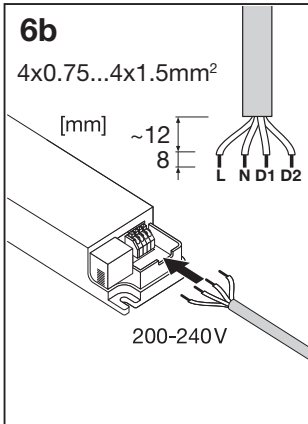

## PANEL LOUVER SURFACE KIT 1200

---

	<b>EAN</b>	<b>l x w x h [mm]</b>	<b>👤</b>
<b>PANEL LOUVER SURFACE KIT 1200 WT</b>	4099854155420	1200 x 300 x 50	0,70kg
<b>PANEL LOUVER SURFACE KIT 1200 BK</b>	4099854155444	1200 x 300 x 50	0,70kg