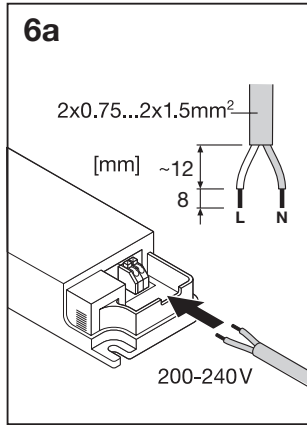

## PANEL LOUVER SURFACE KIT 1200

---

	<b>EAN</b>	<b>l x w x h [mm]</b>	<b>👤</b>
<b>PANEL LOUVER SURFACE KIT 1200 WT</b>	4099854155420	1200 x 300 x 50	0,70kg
<b>PANEL LOUVER SURFACE KIT 1200 BK</b>	4099854155444	1200 x 300 x 50	0,70kg