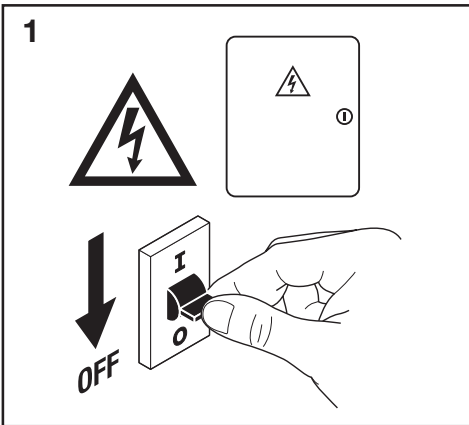

## PANEL LOUVER SURFACE KIT 1200

---

	<b>EAN</b>	<b>l x w x h [mm]</b>	<b>👤</b>
<b>PANEL LOUVER SURFACE KIT 1200 WT</b>	4099854155420	1200 x 300 x 50	0,70kg
<b>PANEL LOUVER SURFACE KIT 1200 BK</b>	4099854155444	1200 x 300 x 50	0,70kg