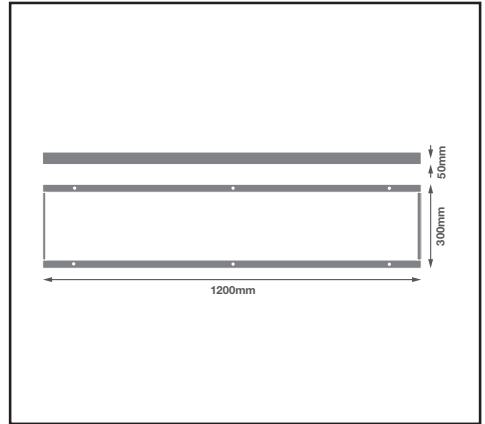

## PANEL LOUVER SURFACE KIT 1200

---

	<b>EAN</b>	<b>l x w x h [mm]</b>	<b>👤</b>
<b>PANEL LOUVER SURFACE KIT 1200 WT</b>	4099854155420	1200 x 300 x 50	0,70kg
<b>PANEL LOUVER SURFACE KIT 1200 BK</b>	4099854155444	1200 x 300 x 50	0,70kg