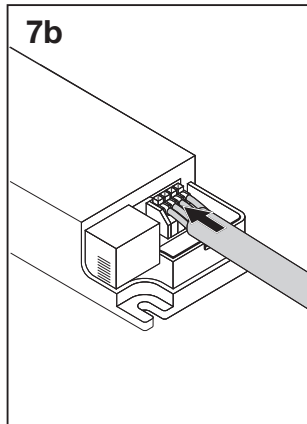

## PANEL LOUVER SURFACE KIT 1200

---

	<b>EAN</b>	<b>l x w x h [mm]</b>	<b>👤</b>
<b>PANEL LOUVER SURFACE KIT 1200 WT</b>	4099854155420	1200 x 300 x 50	0,70kg
<b>PANEL LOUVER SURFACE KIT 1200 BK</b>	4099854155444	1200 x 300 x 50	0,70kg