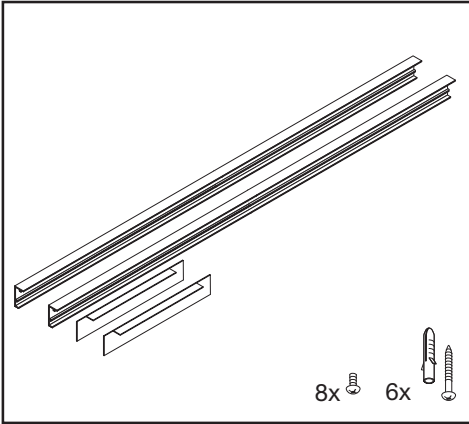

## PANEL LOUVER SURFACE KIT 1200

---

	<b>EAN</b>	<b>l x w x h [mm]</b>	<b>👤</b>
<b>PANEL LOUVER SURFACE KIT 1200 WT</b>	4099854155420	1200 x 300 x 50	0,70kg
<b>PANEL LOUVER SURFACE KIT 1200 BK</b>	4099854155444	1200 x 300 x 50	0,70kg