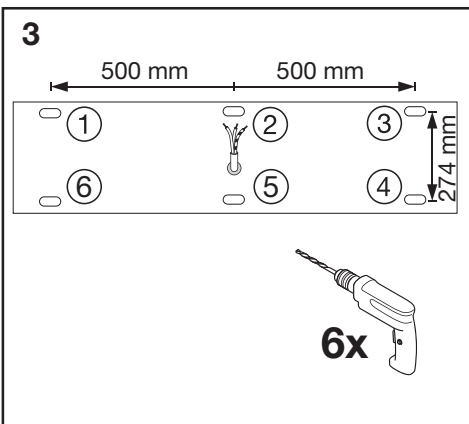

## PANEL LOUVER SURFACE KIT 1200

---

	<b>EAN</b>	<b>l x w x h [mm]</b>	<b>👤</b>
<b>PANEL LOUVER SURFACE KIT 1200 WT</b>	4099854155420	1200 x 300 x 50	0,70kg
<b>PANEL LOUVER SURFACE KIT 1200 BK</b>	4099854155444	1200 x 300 x 50	0,70kg