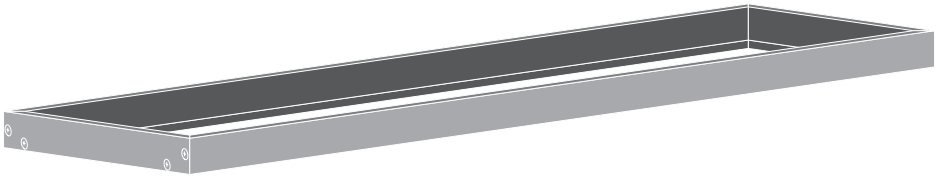

## PANEL LOUVER SURFACE KIT 1200

---

	<b>EAN</b>	<b>l x w x h [mm]</b>	<b>👤</b>
<b>PANEL LOUVER SURFACE KIT 1200 WT</b>	4099854155420	1200 x 300 x 50	0,70kg
<b>PANEL LOUVER SURFACE KIT 1200 BK</b>	4099854155444	1200 x 300 x 50	0,70kg