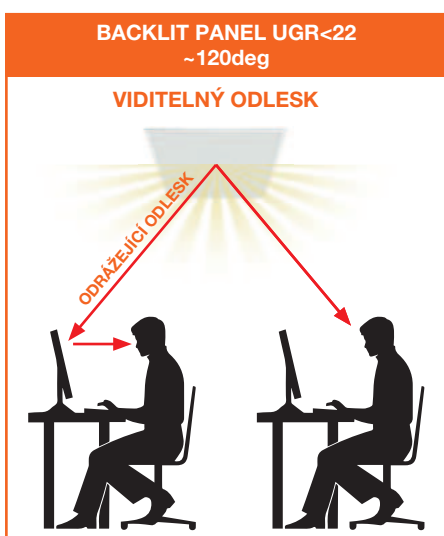

NOVÝ PANEL LOUVER S UGR<16

- Velmi tenký design (výška pouze 25 mm, 29 mm s driverem) v moderním černém a bílém barevném provedení
- Účinné LEDs pro zajištění vysokého měrného výkonu 150 lm/W a správné kvality světla
- Životnost 72 000 h (L70/B50)
- Extrémně nízké UGR <16 pro zrakové pohodlí s téměř neznatelnými odlesky
- Kompletní příslušenství pro různé typy instalací (přisazená, závěsná)

¹ Přesné znění podmínek naleznete na stránce www.ledvance.cz/zaruky

² Brutto cena bez DPH a PHE

PANEL LOUVER UGR VS BĚŽNÉ PANELE

Velká a hluboká drážka zajišťuje zrakové pohodlí a snížený odlesk (UGR<16)

Optika pro zajištění vysoké efektivity a správné kvality světla

LED diody s vysokou kvalitou a účinností zajišťující výjimečný měrný výkon 150 lm/W A SDCM<3

Velmi tenký design (výška pouze 25 mm, 29 mm s driverem)