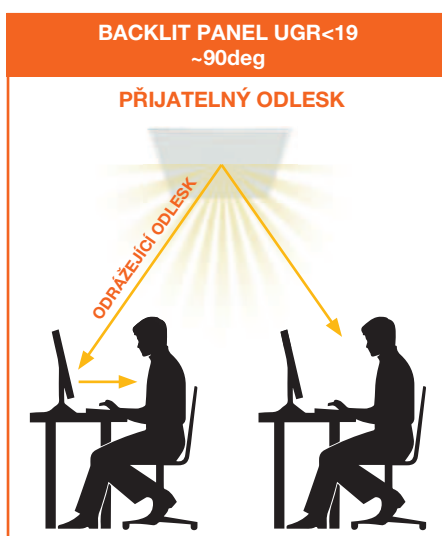

NOVÝ PANEL LOUVER S UGR<16

- Velmi tenký design (výška pouze 25 mm, 29 mm s driverem) v moderním černém a bílém barevném provedení
- Účinné LEDs pro zajištění vysokého měrného výkonu 150 lm/W a správné kvality světla
- Životnost 72 000 h (L70/B50)
- Extrémně nízké UGR <16 pro zrakové pohodlí s téměř neznatelnými odlesky
- Kompletní příslušenství pro různé typy instalací (přisazená, závěsná)

¹ Přesné znění podmínek naleznete na stránce www.ledvance.cz/zaruky

² Brutto cena bez DPH a PHE

PANEL LOUVER UGR VS BĚŽNÉ PANELE

Velká a hluboká drážka zajišťuje zrakové pohodlí a snížený odlesk (UGR<16)

Optika pro zajištění vysoké efektivity a správné kvality světla

LED diody s vysokou kvalitou a účinností zajišťující výjimečný měrný výkon 150 lm/W A SDCM<3

Velmi tenký design (výška pouze 25 mm, 29 mm s driverem)