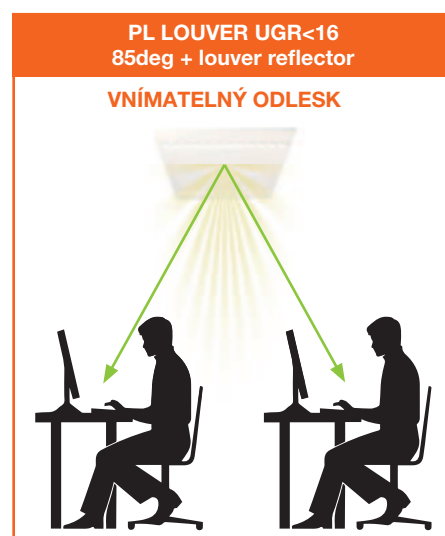

NOVÝ PANEL LOUVER S UGR<16

- Velmi tenký design (výška pouze 25 mm, 29 mm s driverem) v moderním černém a bílém barevném provedení
- Účinné LEDs pro zajištění vysokého měrného výkonu 150 lm/W a správné kvality světla
- Životnost 72 000 h (L70/B50)
- Extrémně nízké UGR <16 pro zrakové pohodlí s téměř neznatelnými odlesky
- Kompletní příslušenství pro různé typy instalací (přisazená, závěsná)

¹ Přesné znění podmínek naleznete na stránce www.ledvance.cz/zaruky

² Brutto cena bez DPH a PHE

PANEL LOUVER UGR VS BĚŽNÉ PANELE

Velká a hluboká drážka zajišťuje zrakové pohodlí a snížený odlesk (UGR<16)

Optika pro zajištění vysoké efektivity a správné kvality světla

LED diody s vysokou kvalitou a účinností zajišťující výjimečný měrný výkon 150 lm/W A SDCM<3

Velmi tenký design (výška pouze 25 mm, 29 mm s driverem)