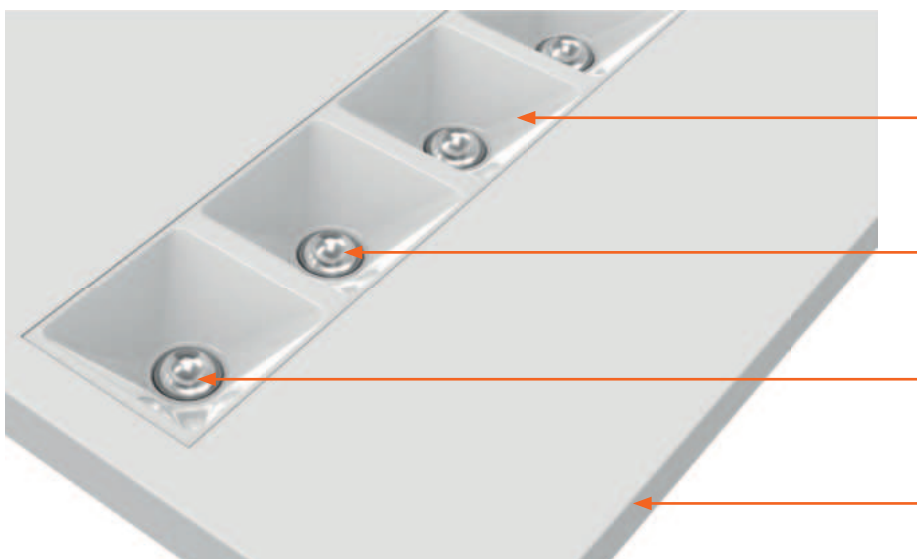

NOVÝ PANEL LOUVER S UGR<16

- Velmi tenký design (výška pouze 25 mm, 29 mm s driverem) v moderním černém a bílém barevném provedení
- Účinné LEDs pro zajištění vysokého měrného výkonu 150 lm/W a správné kvality světla
- Životnost 72 000 h (L70/B50)
- Extrémně nízké UGR <16 pro zrakové pohodlí s téměř neznatelnými odlesky
- Kompletní příslušenství pro různé typy instalací (přisazená, závěsná)

PANEL LOUVER

ZAPUŠTĚNÁ LED SVÍTIDLA

Název produktu	EAN	W	lm	lm/w	K	CRI	UGR	IP	D × Š × V [mm]	ZÁRUKA ¹	CENA ²
PL LOUVER 600 V 27.5W 840 U16 WT LEDV	4099854149634	27,5	4150	150	4000	>80	<16	20	595 × 595 × 29	5	2 700 Kč
PL LOUVER 600 V 27.5W 840 U16 BK LEDV	4099854149658	27,5	4000	145	4000	>80	<16	20	595 × 595 × 29	5	2 700 Kč
PL LOUVER 600 V27.5W840 U16 WT DALI LEDV	4099854149672	27,5	4150	150	4000	>80	<16	20	595 × 595 × 29	5	3 750 Kč
PL LOUVER 600 V27.5W840 U16 BK DALI LEDV	4099854149696	27,5	4000	145	4000	>80	<16	20	595 × 595 × 29	5	3 750 Kč
PL LOUVER 1200 V 27.5W 840 U16 WT LEDV	4099854149719	27,5	4150	150	4000	>80	<16	20	1195 × 295 × 29	5	2 900 Kč
PL LOUVER 1200 V 27.5W 840 U16 BK LEDV	4099854149733	27,5	4000	145	4000	>80	<16	20	1195 × 295 × 29	5	2 900 Kč
PL LOUVER 1200 V27.5W840 U16 WT DALI LEDV	4099854149757	27,5	4150	150	4000	>80	<16	20	1195 × 295 × 29	5	3 950 Kč
PL LOUVER 1200 V27.5W840 U16 BK DALI LEDV	4099854149771	27,5	4000	145	4000	>80	<16	20	1195 × 295 × 29	5	3 950 Kč

¹ Přesné znění podmínek naleznete na stránce www.ledvance.cz/zaruky

² Brutto cena bez DPH a PHE

PANEL LOUVER UGR VS BĚŽNÉ PANELE

Velká a hluboká drážka zajišťuje zrakové pohodlí a snížený odlesk (UGR<16)

Optika pro zajištění vysoké efektivity a správné kvality světla

LED diody s vysokou kvalitou a účinností zajišťující výjimečný měrný výkon 150 lm/W A SDCM<3

Velmi tenký design (výška pouze 25 mm, 29 mm s driverem)