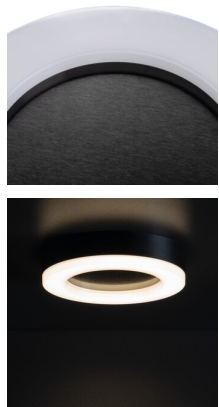

31491 TURA LED 24W-NW-O-B

Stropní LED svítidlo

Moderní stropní svítidla TURA LED dostupná v elegantní černobílé barvě jsou dokonalou kombinací designu a funkčnosti. Vyznačují se jednoduchým, ale moderním designem, který harmonicky zapadá do různých aranžmá. Dostupnost ve dvou velikostech umožňuje flexibilní přizpůsobení jakémukoli prostoru bez ohledu na jeho velikost. Stropní svítidla TURA LED se vyznačují vysokou těsností IP65, díky čemuž jsou perfektním řešením pro vnitřní i venkovní prostory.

VŠEOBECNÉ ÚDAJE:

Barva: černá

Místo montáže: k usazení na strop, k usazení na zeď

Místo použití: uvnitř i vně

Minimální vzdálenost od osvětlovaného objektu: 0,5m

Možnost spolupráce se stmívačem: ne

Výška [mm]: 50

Světelná účinnost [lm/W]: 75

Rozsah okolních teplot, kterým může být výrobek vystaven [°C]: -15÷35

Materiál korpusu: plast

Typ přípojky: šroubová svorkovnice

Stupeň krytí IP: 65

31491 TURA LED 24W-NW-O-B

Stropní LED svítidlo