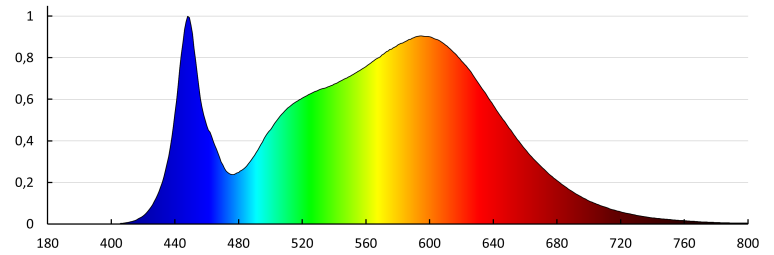

31491 TURA LED 24W-NW-O-B

Stropní LED svítidlo