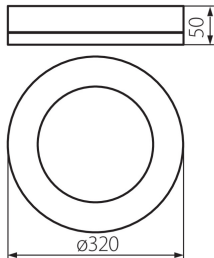

31491 TURA LED 24W-NW-O-B

Stropní LED svítidlo