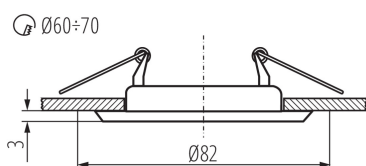

Ozdobný prsten-komponent svítidla

Kanlux ARGUS II jsou ozdobné prsteny, které imitují oblíbená očka Kanlux ARGUS. Rozmanitost tvarů a barev znamená, že každý milovník klasiky si najde to své. Můžeme použít držák, který bude pasovat na patici GU10 nebo Gx5,3, což umožňuje použití světelných zdrojů přizpůsobených připravené instalaci.

VŠEOBECNÉ ÚDAJE:

Barva: matná mosaz

Povinnost používání samostínících lamp: ano

Místo montáže: k zabudování do stropu

Místo použití: uvnitř

Minimální vzdálenost od osvětlovaného objektu: 0,5m

dekorativní prsten bez keramické patice: ano

Výrobek není určen k pokrytí termoizolačním materiálem: ano

Výška [mm]: 34

Průměr [mm]: 82

Montážní otvor [mm]: Ø60-70

TECHNICKÉ ÚDAJE:

Jmenovité napětí [V]: 12 AC; 12 DC; 220-240 AC

Maximální výkon [W]: max 10

Třída ochrany před úrazem elektrickým proudem: II/III

Zdroj světla: MR16/PAR16

Zdroj světla v balení: ne

Patice: Gx5,3/GU10

Rozsah okolních teplot, kterým může být výrobek vystaven

[°C]: 5÷25

Materiál korpusu: ocel

Regulace úhlu svítidla: chybějící

Stupeň krytí IP: 20