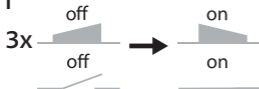

CONTROLLER CLICK RGB 12-48V SMART TUYA WIFI

Párování | Párovanie | Pairing | Paarung

a

1

3x tiskněte párovací tlačítko, dokud nezačne pomalu ZELENĚ blikat dioda.

3x tlačte párovacie tlačidlo, kým nezačne pomaly ZELENEJ blikat dióda.

Press the pairing button 3 times until the LED slowly flashes GREEN.

Drücken Sie dreimal die Pairing-Taste, bis die LED langsam GRÜN blinkt.

2

Zatímco párovací dioda bliká stiskněte 1x CLICK vypínač do 30s.

Zatiaľ čo párovacia dióda bliká stlačte 1x CLICK vypínač do 30s.

While the pairing diode is flashing, press the CLICK switch once within 30 seconds.

Während die Pairing-Diode blinkt, drücken Sie innerhalb von 30 Sekunden einmal die CLICK-Taste.

b

1

3x vypněte a zapněte, dokud nezačne pomalu ZELENĚ blikat dioda.

3x vypnite a zapnite, kým nezačne pomaly ZELENE blikat dióda.

Turn off and on 3 times until the LED begins to flash GREEN slowly.

Schalten Sie das Gerät dreimal aus und wieder ein, bis die LED langsam GRÜN zu blinken beginnt.

2

Zatímco párovací dioda bliká stiskněte 1x CLICK vypínač do 30s.

Zatiaľ čo párovacia dióda bliká stlačte 1x CLICK vypínač do 30s.

While the pairing diode is flashing, press the CLICK switch once within 30 seconds.

Während die Pairing-Diode blinkt, drücken Sie innerhalb von 30 Sekunden einmal die CLICK-Taste.