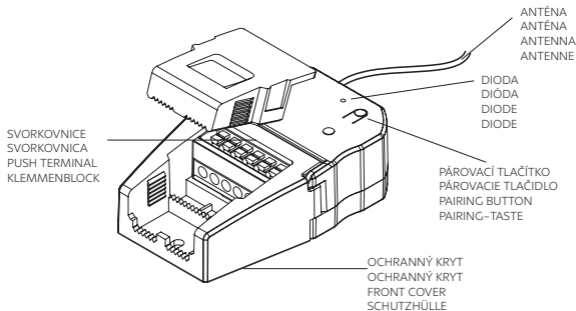

CONTROLLER CLICK RGB 12-48V SMART TUYA WIFI

Více informací naleznete na
www.panlux.cz/click

Viac informácií nájdete na
www.panlux.cz/click

More information can be found at
www.panlux.cz/click

Weitere Informationen finden Sie unter
www.panlux.cz/click