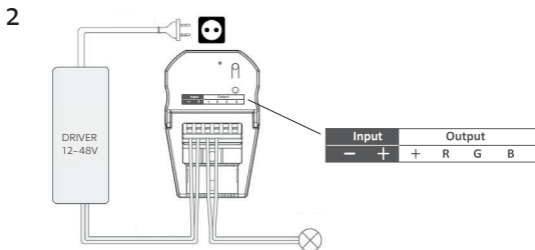

CONTROLLER CLICK RGB 12-48V SMART TUYA WIFI

Instalace | Inštalácia | Installation | Installierung

$d = \text{min. } 50\text{mm}$