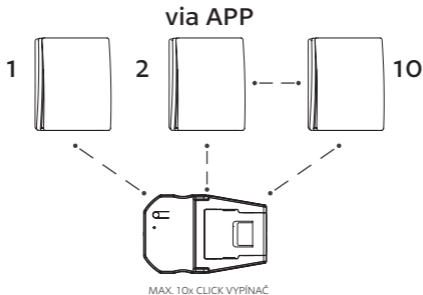

Weitere Informationen finden Sie unter
www.panlux.cz/click

Stáhněte aplikaci Tuya nebo smartlife.
Stiahnite si apláciu Tuya alebo smartlife.
Download Tuya or Smartlife app.
Laden Sie die Zuya- oder Smarlife-App herunter.

CONTROLLER CLICK RGB 12-48V SMART TUYA WIFI

Omezení párování | Obmedzenie párovania | Pairing restrictions | Paarungsbeschränkungen

Odpárování | Odpárovanie | Unpairing | Entkoppelung

Pro odpárování podržte párovací tlačítko dokud se nerozsvítí dioda červeně.