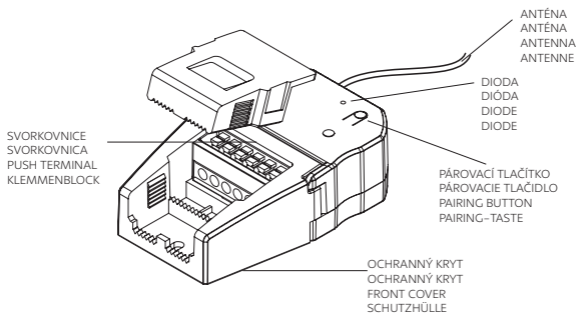

CONTROLLER CLICK CCT 12-48V SMART TUYA WIFI

Více informací naleznete na
www.panlux.cz/click

Viac informácií nájdete na
www.panlux.cz/click

More information can be found at
www.panlux.cz/click

Weitere Informationen finden Sie unter
www.panlux.cz/click