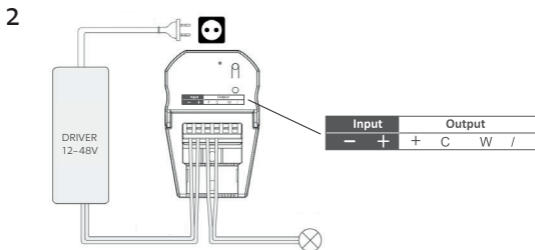

Bei mechanischer Beschädigung oder bei nicht fachgerechter Montage kann keine Garantie gewährt werden.

CONTROLLER CLICK CCT 12-48V SMART TUYA WIFI

Více informací naleznete na
www.panlux.cz/click

Viac informácií nájdete na
www.panlux.cz/click

More information can be found at
www.panlux.cz/click

Weitere Informationen finden Sie unter
www.panlux.cz/click

CONTROLLER CLICK CCT 12-48V SMART TUYA WIFI

Instalace | Inštalácia | Installation | Installierung