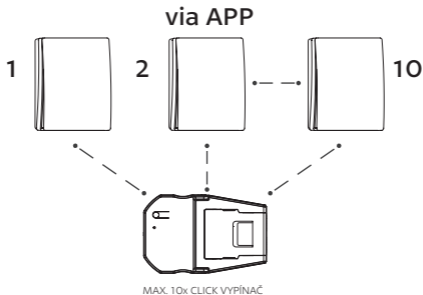

Weitere Informationen finden Sie unter
www.panlux.cz/click

Stáhněte aplikaci Tuya nebo smartlife.
Stiahnite si apláciu Tuya alebo smartlife.
Download Tuya or Smartlife app.
Laden Sie die Zuya- oder Smarlife-App herunter.

CONTROLLER CLICK CCT 12-48V SMART TUYA WIFI

Omezení párování | Obmedzenie párovania | Pairing
restrictions | Paarungsbeschränkungen

Odpárování | Odpárovanie | Unpairing | Entkoppelung

Pro odpárování podržte párovací tlačítko dokud se nerozsvítí dioda červeně.