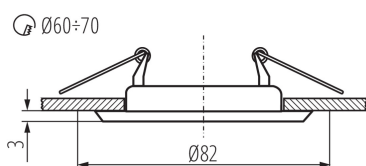

Ozdobný prsten-komponent svítidla

Kanlux ARGUS II jsou ozdobné prsteny, které imitují oblíbená očka Kanlux ARGUS. Rozmanitost tvarů a barev znamená, že každý milovník klasiky si najde to své. Můžeme použít držák, který bude pasovat na patici GU10 nebo Gx5,3, což umožňuje použití světelných zdrojů přizpůsobených připravené instalaci.

VŠEOBECNÉ ÚDAJE:

Barva: zlatá

Povinnost používání samostínících lamp: ano

Místo montáže: k zabudování do stropu

Místo použití: uvnitř

Minimální vzdálenost od osvětlovaného objektu: 0,5m

dekorativní prsten bez keramické patice: ano

Výrobek není určen k pokrytí termoizolačním materiálem: ano

Výška [mm]: 34

Průměr [mm]: 82

Montážní otvor [mm]: Ø60-70

TECHNICKÉ ÚDAJE:

Jmenovité napětí [V]: 12 AC; 12 DC; 220-240 AC

Maximální výkon [W]: max 10

Třída ochrany před úrazem elektrickým proudem: II/III

Zdroj světla: MR16/PAR16

Zdroj světla v balení: ne

Patice: Gx5,3/GU10

Rozsah okolních teplot, kterým může být výrobek vystaven

[°C]: 5÷25

Materiál korpusu: ocel

Regulace úhlu svítidla: chybějící

Stupeň krytí IP: 20