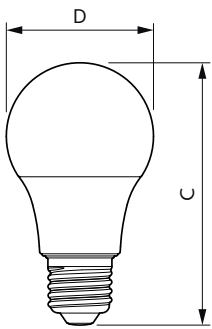

Rozměrové výkresy

Product	D	C
CorePro LEDbulb ND 4.9-40W A60 E27 840	60 mm	110 mm

Fotometrické údaje

Spectral Power Distribution Colour

Light Distribution Diagram

CorePro LEDbulb

Životnost

Life Expectancy Diagram - CorePro LEDbulb ND 4.9-40W A60 E27 840