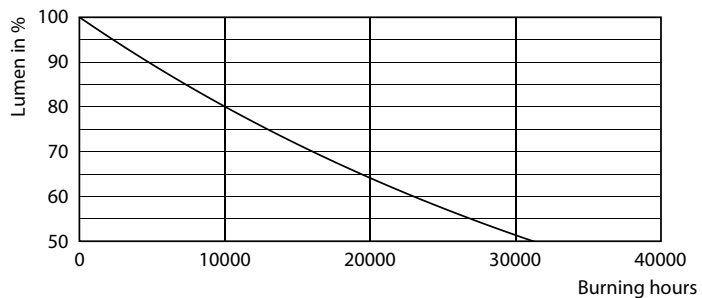

Rozměrové výkresy

Product	D	C
CorePro LEDbulb ND 4.9-40W A60 E27 840	60 mm	110 mm

Fotometrické údaje

Spectral Power Distribution Colour

Light Distribution Diagram

CorePro LEDbulb

Životnost

Life Expectancy Diagram - CorePro LEDbulb ND 4.9-40W A60 E27 840