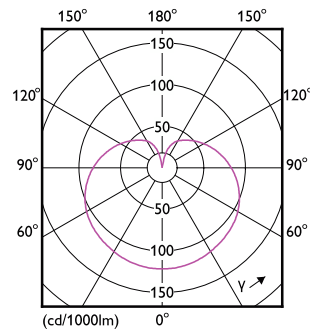

Rozměrové výkresy

Product	D	C
CorePro LEDbulb ND 4.9-40W A60 E27 840	60 mm	110 mm

Fotometrické údaje

Spectral Power Distribution Colour

Light Distribution Diagram

CorePro LEDbulb

Životnost

Life Expectancy Diagram - CorePro LEDbulb ND 4.9-40W A60 E27 840