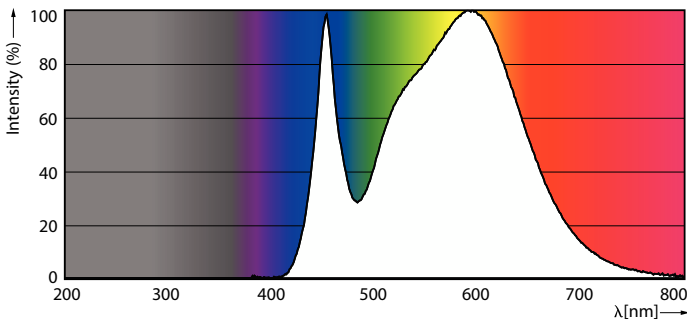

Fotometrické údaje