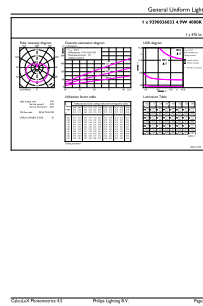

Rozměrové výkresy

Product	D	C
CorePro LEDbulb ND 4.9-40W A60 E27 840	60 mm	110 mm

Fotometrické údaje

Spectral Power Distribution Colour

Light Distribution Diagram

CorePro LEDbulb

Životnost

Life Expectancy Diagram - CorePro LEDbulb ND 4.9-40W A60 E27 840