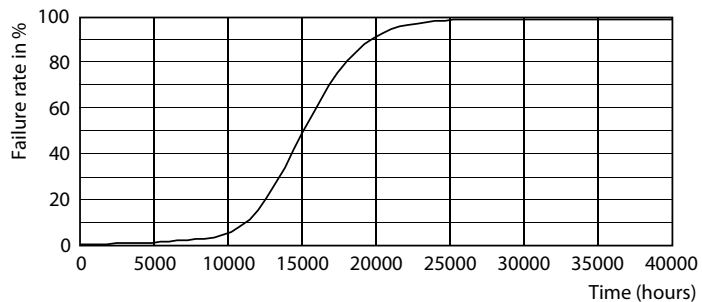

Rozměrové výkresy

Product	D	C
CorePro LEDbulb ND 4.9-40W A60 E27 840	60 mm	110 mm

Fotometrické údaje

Spectral Power Distribution Colour

Light Distribution Diagram

CorePro LEDbulb

Životnost

Life Expectancy Diagram - CorePro LEDbulb ND 4.9-40W A60 E27 840