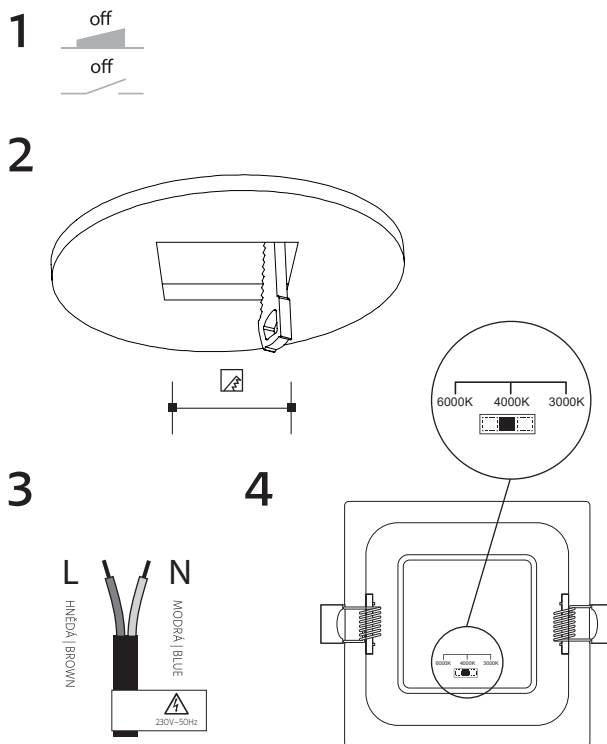

VESTAVNÁ MONTÁŽ | VSADENÁ MONTÁŽ | RECESSED MOUNTING | EINBAULEUCHTE MONTIERUNG

All rights reserved.
Alle Rechte vorbehalten.