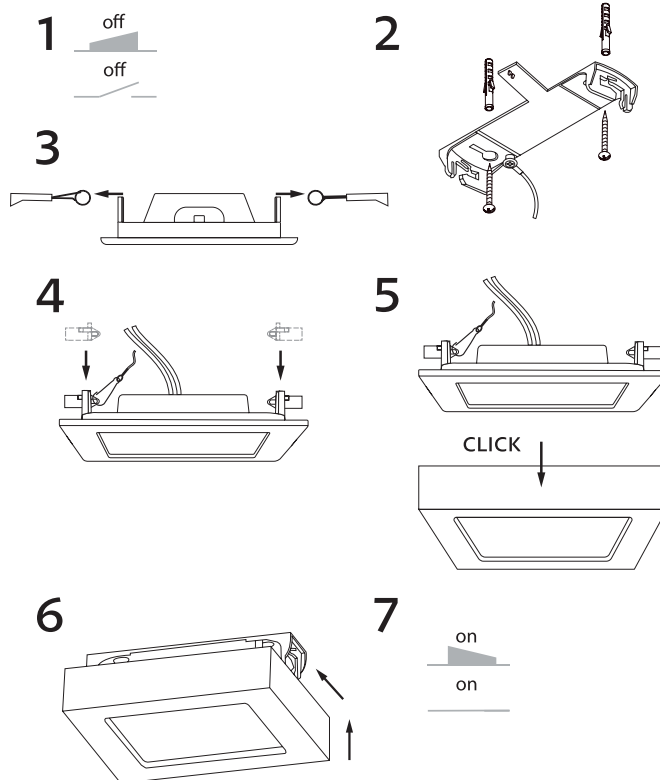

VESTAVNÁ MONTÁŽ | VSADENÁ MONTÁŽ | RECESSED MOUNTING | EINBAULEUCHTE MONTIERUNG

All rights reserved.
Alle Rechte vorbehalten.