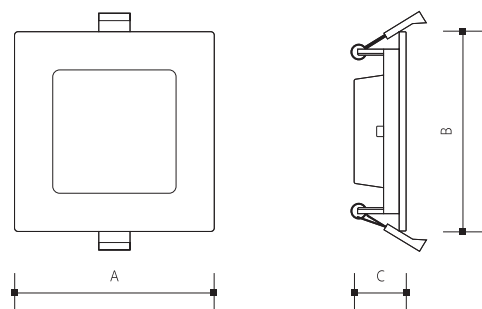

Instalace | Inštalácia | Installation | Installierung

	Model	W	lm	K	mA	☰ ☒	⚖	📏
☐	PN22400005	6	510	3000	40	☰	123g	105x105
☑	PN22400013		540 570	4000 6000		☒		
☐	PN22400006	12	1020	3000	60	☰	226g	155x155
☑	PN22400014		1080 1140	4000 6000		☒		
☐	PN22400007	18	1530	3000	90	☰	399g	205x205
☑	PN22400015		1620 1710	4000 6000		☒		
☐	PN22400008	24	2040	3000	120	☰	399g	205x205
☑	PN22400016		2160 2280	4000 6000		☒		

☐	PN21900005	6	-	-	-	☰	-	-
☑	PN21900012					☒		
☐	PN21900006	12	-	-	-	☰	-	-
☑	PN21900013					☒		
☐	PN21900007	18 | 24	-	-	-	☰	-	-
☑	PN21900014					☒		

PRÍSAZENÁ MONTÁŽ | PRISADENÁ MONTÁŽ | SURFACE MOUNTING | ANBAULEUCHTE MONTIERUNG