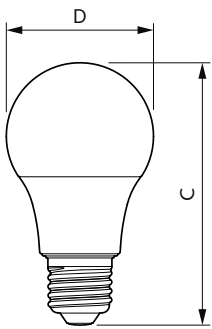

Rozměrové výkresy

Product	D	C
CorePro LEDbulb ND 4.9-40W A60 E27 865	60 mm	110 mm

Fotometrické údaje

Light Distribution Diagram

CorePro LEDbulb

Fotometrické údaje

Spectral Power Distribution Colour

Životnost