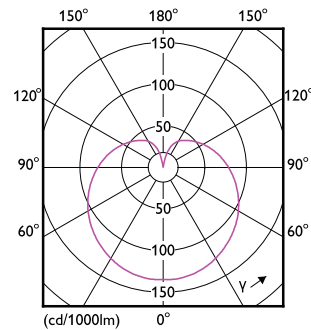

Údaje o produktu

General information	
Patice krytky	E27 [E27]
Nominální životnost	15 000 h
Cyklus zapnutí	50 000
Lighting Technology	LED
Referenční měření toku	Sphere
Light technical	
Kód barvy	865 [CCT of 6500K]
Vyzařovací úhel (jmen.)	200 stupňů
Světelný tok	470 lm
Barevné konstrukce	Studené denní světlo
Jmenovitá náhradní teplota chromatičnosti	6500 K
Jmenovitá světelná účinnost	95 lm/W
Konzistence barev	<6
Index podání barev (CRI)	80
Světelný tok na konci jmenovité životnosti (jmen.)	70 %
Operating and electrical	
Frekvence sítě	50 to 60 Hz

CorePro LEDbulb

Approval and application

Třída energetické účinnosti	F
Spotřeba energie kWh/1000 h	5 kWh
Registrační číslo databáze EPREL	1 354 586
Shoda s požadavky EU RoHS	Ano

Product data

Full EOC	871869657787500
Objednací název produktu	CorePro LEDbulb ND 4.9-40W A60 E27 865

Rozměrové výkresy

Product	D	C
CorePro LEDbulb ND 4.9-40W A60 E27 865	60 mm	110 mm

Fotometrické údaje

Light Distribution Diagram

CorePro LEDbulb

Fotometrické údaje

Spectral Power Distribution Colour

Životnost