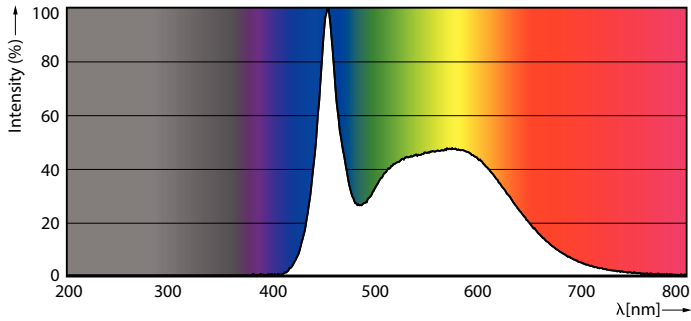

Údaje o produktu

General information	
Patice krytky	E27 [E27]
Nominální životnost	15 000 h
Cyklus zapnutí	50 000
Lighting Technology	LED
Referenční měření toku	Sphere
Light technical	
Kód barvy	865 [CCT of 6500K]
Vyzařovací úhel (jmen.)	200 stupňů
Světelný tok	470 lm
Barevné konstrukce	Studené denní světlo
Jmenovitá náhradní teplota chromatičnosti	6500 K
Jmenovitá světelná účinnost	95 lm/W
Konzistence barev	<6
Index podání barev (CRI)	80
Světelný tok na konci jmenovité životnosti (jmen.)	70 %
Operating and electrical	
Frekvence sítě	50 to 60 Hz

Rozměrové výkresy

Product	D	C
CorePro LEDbulb ND 4.9-40W A60 E27 865	60 mm	110 mm

Fotometrické údaje

Light Distribution Diagram

CorePro LEDbulb

Fotometrické údaje

Spectral Power Distribution Colour

Životnost