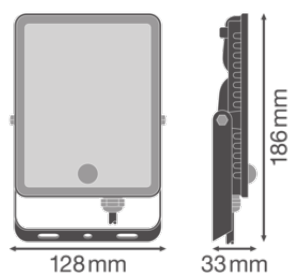

## Fotometrická data

Světelný tok	2700 lm
Celkový světelný tok obsažených světelných zdrojů	2850 lm
Světelná účinnost	90 lm/W
Teplota chromatičnosti	6500 K
Barva světla (označení)	Studené denní světlo
Index podání barev Ra	$\geq 80$
Standardní odchylka sladění barev	6 sdc <sub>m</sub>
Měřená veličina blikání (Pst LM)	-
Měřená veličina stroboskopické efektu (SVM)	-
Skupina fotobiologické bezpečnosti EN62778	RG1
Skupina fotobiologické bezpečnosti EN62471	RG1
Vyzařovací úhel	100 °
UGR longitudinal	< 28

## ROZMĚRY A HMOTNOST

Délka	186.00 mm
Šířka	33.00 mm
Výška	128.00 mm
Váha výrobku	520,00 g
Dálka vodiče	300 mm