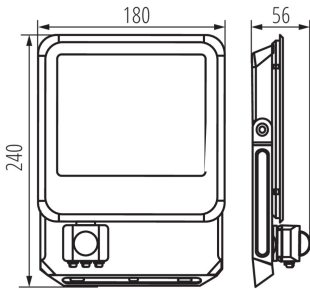

iQ-LED

Kanlux

33888 IQ-LED FL-50W-NW-SE

LED reflektor