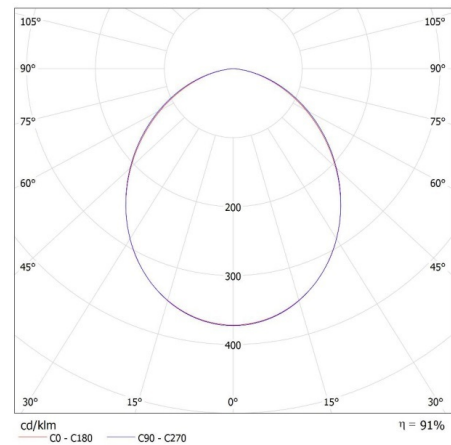

iQ-LED

Kanlux

33888 IQ-LED FL-50W-NW-SE

LED reflektor

KANLUX S.A. (kat 33888) IQ-LED FL-50W-NW-SE / LDC (Polar)

PŘÍSLUŠENSTVÍ

33889

IQ-LED FL QC I 3x1MM2

Hermetická rychlospojka pro snadné, rychlé a bezpečné připojení propojovacího kabelu a reflektoru, IQ-LED FL QC I 3x1MM2 (33889)