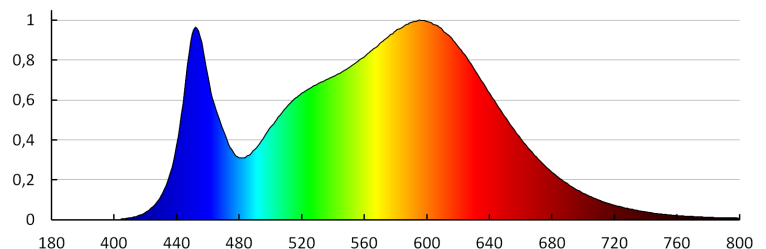

DALŠÍ INFORMACE:

- •
- •