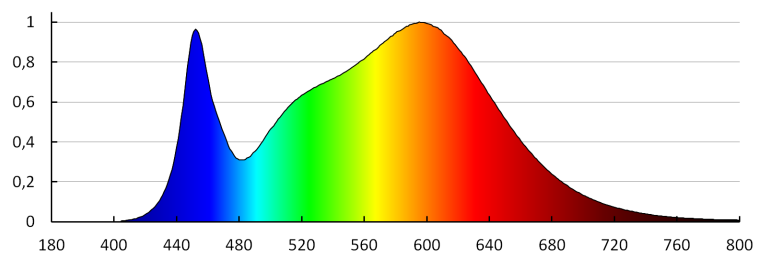

DALŠÍ INFORMACE:

- •
- •