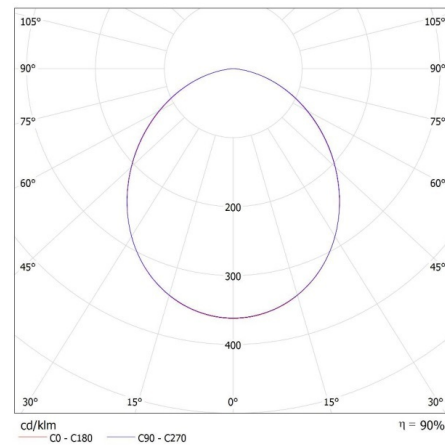

iQ-LED

Kanlux

33884 IQ-LED FL-90W-NW

LED reflektor

KANLUX S.A. (kat 33884) IQ-LED FL-90W-NW / LDC (Polar)

PŘÍSLUŠENSTVÍ

33889

IQ-LED FL QC I 3x1MM2

Hermetická rychlospojka pro snadné, rychlé a bezpečné připojení propojovacího kabelu a reflektoru, IQ-LED FL QC I 3x1MM2 (33889)