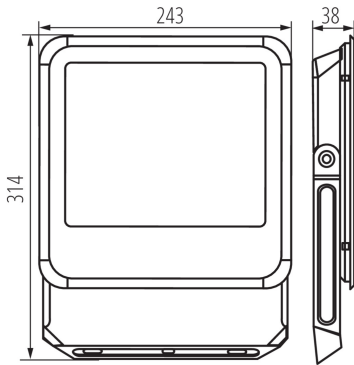

iQ LED

Kanlux

33884 IQ-LED FL-90W-NW

LED reflektor