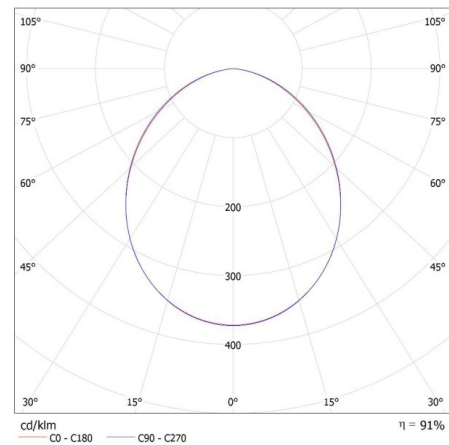

iQ-LED

Kanlux

33883 IQ-LED FL-50W-NW

LED reflektor

KANLUX S.A. (kat 33883) IQ-LED FL-50W-NW / LDC (Polar)

PŘÍSLUŠENSTVÍ

33889

IQ-LED FL QC I 3x1MM2

Hermetická rychlospojka pro snadné, rychlé a bezpečné připojení propojovacího kabelu a reflektoru, IQ-LED FL QC I 3x1MM2 (33889)