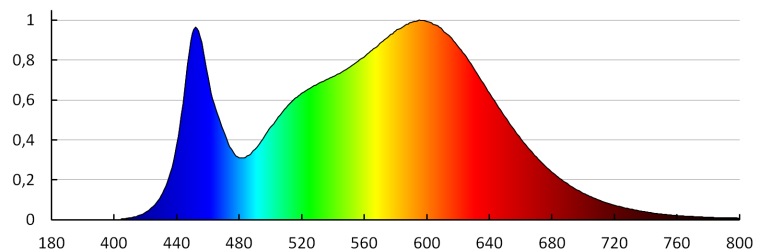

DALŠÍ INFORMACE:

- •
- •