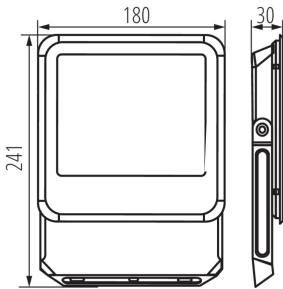

iQ-LED

Kanlux

33883 IQ-LED FL-50W-NW

LED reflektor