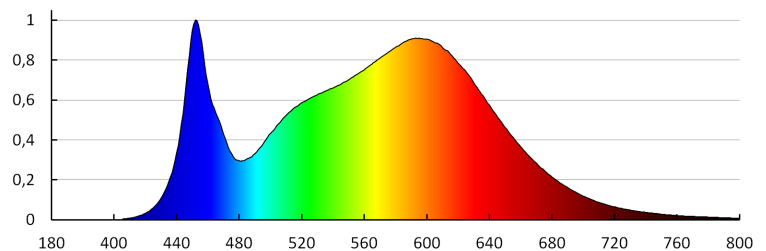

iQ LED

Kanlux

33882 IQ-LED FL-30W-NW

LED reflektor

Index podání barev : 80

Životnost [h]: 50000

Počet cyklů zap/vyp: ≥ 25000

Úhel svícení [°]: 100

Světelná účinnost [lm/W]: 115

Rozsah okolních teplot, kterým může být výrobek vystaven [°C]: -30÷50

Materiál korpusu: kov

Typ přípojky: volné konce kabelů

Typ vodiče: H05RN-F

Délka vodiče [m]: 0.3

Průřez kabelu [mm²]: 1

Doba nahřívání lampy [s]: ≤ 1

Doba zapálení lampy [s]: $\leq 0,5$

Svitidlo pohyblivé ve vertikální rozsahu [°]: 180

Stupeň krytí IP: 65

DALŠÍ INFORMACE:

- •
- •