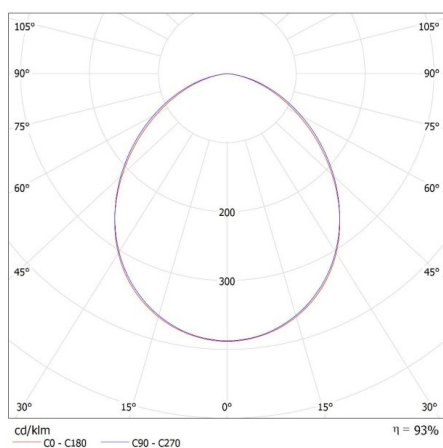

iQ-LED

Kanlux

33882 IQ-LED FL-30W-NW

LED reflektor

KANLUX S.A. (kat 33882) IQ-LED FL-30W-NW / LDC (Polar)

PŘÍSLUŠENSTVÍ

33889

IQ-LED FL QC I 3x1MM2

Hermetická rychlospojka pro snadné, rychlé a bezpečné připojení propojovacího kabelu a reflektoru, IQ-LED FL QC I 3x1MM2 (33889)