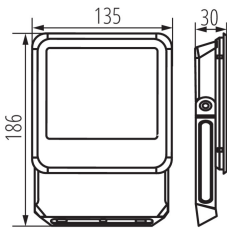

iQ LED

Kanlux

33882 IQ-LED FL-30W-NW

LED reflektor