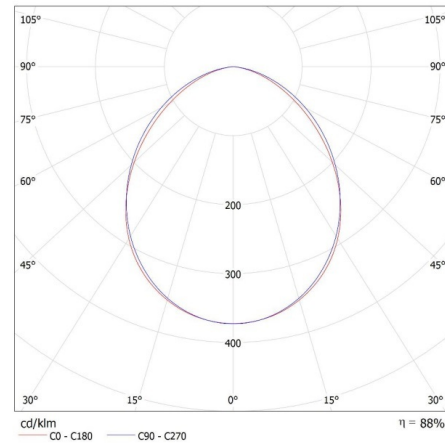

iQ-LED

Kanlux

33881 IQ-LED FL-20W-NW

LED reflektor

KANLUX S.A. (kat 33881) IQ-LED FL-20W-NW / LDC (Polar)

PŘÍSLUŠENSTVÍ

33889

IQ-LED FL QC I 3x1MM2

Hermetická rychlospojka pro snadné, rychlé a bezpečné připojení propojovacího kabelu a reflektoru, IQ-LED FL QC I 3x1MM2 (33889)