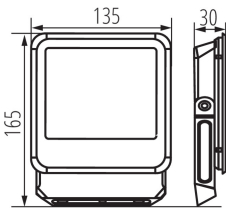

iQ-LED

Kanlux

33881 IQ-LED FL-20W-NW

LED reflektor