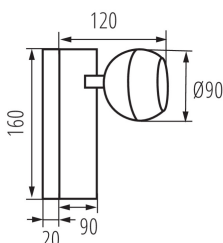

Nástěnné svítidlo

Kanlux GALOBA je kompletní řada svítidel, která se skládá ze závěsných lamp (GALOBA C), nástěnných svítidel (GALOBA W) a nástěnno-stropních svítidel. Závěsná svítidla Kanlux GALOBA C lze úspěšně použít při osvětlení ostrůvků nebo stolů, nástěnná a stropní svítidla (od 1 do 4 světelných bodů) lze použít v obývacím pokoji, hale nebo ložnici. Aranžmá doplní nástěnná svítidla se zabudovaným vypínačem. Celá řada svítidel Kanlux GALOBA má odnímatelné stínidlo, díky kterému můžeme rychle a pohodlně vyměnit světelný zdroj.

VŠEOBECNÉ ÚDAJE:

Barva: černá

Místo montáže: k usazení na zeď

Místo použití: uvnitř

Minimální vzdálenost od osvětlovaného objektu: 0,5m

Spínač: ano

Zdroj světla v balení: ne

Délka [mm]: 140

Šířka [mm]: 90

Výška [mm]: 160

TECHNICKÉ ÚDAJE:

Jmenovité napětí [V]: 220-240 AC

Jmenovitá frekvence [Hz]: 50

Maximální výkon [W]: max 35

Třída ochrany před úrazem elektrickým proudem: I

Zdroj světla: PAR16

Patice: GU10

Rozsah okolních teplot, kterým může být výrobek vystaven [°C]: 5÷25

Materiál korpusu: hliníková slitina

Typ přípojky: šroubová svorkovnice

Rozsah průměrů používaných vodičů [mm²]: 0,75÷1,5

Svítidlo pohyblivé v horizontálním rozsahu [°]: 335

Svítidlo pohyblivé ve vertikální rozsahu [°]: 315

Stupeň krytí IP: 20