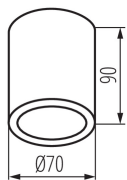

33362 AQILO IP65 DSO-GR

Stropní bodové svítidlo