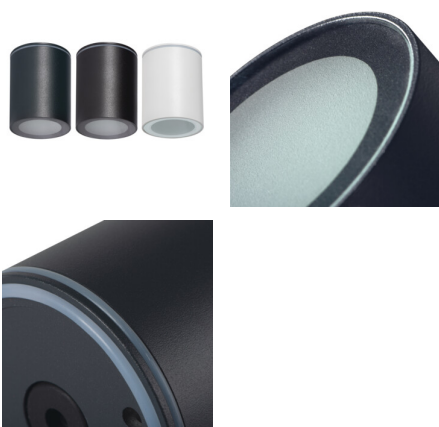

Stropní bodové svítidlo

IP
65

Kanlux AQILO je naše první přisazené svítidlo s tak **vysokým stupněm krytí - IP65**. Vyznačuje se jednoduchým stylem a dostupností ve třech barvách: bílá, černá a grafitová. Vysoký stupeň krytí je určen do místností, kde jsou svítidla vystavena zvýšené vlhkosti a hrozí jim kontakt s vodou např. koupelny, kuchyně a vnější prostory domu, jako jsou terasy, balkony nebo kryté vchody. Do svítidel Kanlux AQILO si můžete sami vybrat vhodné světelné zdroje. Další výhodou svítidel AQILO E14 a AQILO E27 je reflektor.

VŠEOBECNÉ ÚDAJE:

Barva: grafit

Místo montáže: k usazení na strop

Místo použití: uvnitř i vně

Minimální vzdálenost od osvětlovaného objektu: 0,5m

Výška [mm]: 90

Průměr [mm]: 70

TECHNICKÉ ÚDAJE:

Patice: GU10

Rozsah okolních teplot, kterým může být výrobek vystaven [°C]: -20÷35

Materiál korpusu: hliníková slitina

Typ přípojky: šroubová svorkovnice

Stupeň krytí IP: 65

33362 AQILO IP65 DSO-GR

Stropní bodové svítidlo

KANLUX S.A. (kat 33362) AQILO IP65 DSO-GR + IQ-LED / LDC (Polar)

Luminaire: KANLUX S.A. (kat 33362) AQILO IP65 DSO-GR + IQ-LED
Lamps: 1 x IQ-LED GU10 6,5W/WW