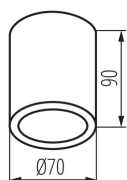

Stropní bodové svítidlo

IP
65

KANLUX AQILO je naše první přisazené svítidlo s tak vysokým stupněm krytí - IP65. Vyznačuje se jednoduchým stylem a dostupností ve třech barvách: bílá, černá a grafitová. Vysoký stupeň krytí je určen do místností, kde jsou svítidla vystavena zvýšené vlhkosti a hrozí jim kontakt s vodou např. koupelny, kuchyně a vnější prostory domu, jako jsou terasy, balkony nebo kryté vchody.

VŠEOBECNÉ ÚDAJE:

Barva: grafit

Místo montáže: k usazení na strop

Místo použití: uvnitř i vně

Minimální vzdálenost od osvětlovaného objektu: 0,5m

Výška [mm]: 90

Průměr [mm]: 70

TECHNICKÉ ÚDAJE:

Jmenovité napětí [V]: 220-240 AC

Jmenovitá frekvence [Hz]: 50

Maximální výkon [W]: max 7

Třída ochrany před úrazem elektrickým proudem: I

Materiál difuzoru: plast

Zdroj světla: PAR16 LED

Zdroj světla v balení: ne

Patice: GU10

Rozsah okolních teplot, kterým může být výrobek vystaven [°C]: -20÷35

Materiál korpusu: hliníková slitina

Typ přípojky: šroubová svorkovnice

Stupeň krytí IP: 65