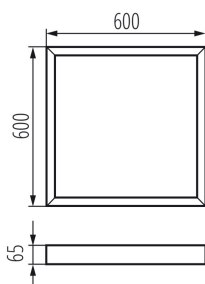

Přisazený rámeček

Rámeček pro LED panely BRAVO 600x600mm, výška rámečku 65mm.

### VŠEOBECNÉ ÚDAJE:

**Barva:** bílá

**Místo montáže:** k usazení na strop

**Délka [mm]:** 600

**Šířka [mm]:** 600

**Výška [mm]:** 65