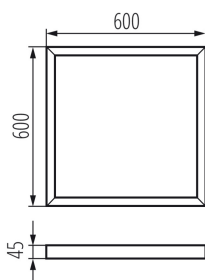

Přisazený rámeček BRAVO

Rámeček pro LED panely BRAVO 600x600mm, výška rámečku 45mm.

### VŠEOBECNÉ ÚDAJE:

**Barva:** bílá

**Místo montáže:** k usazení na strop

**Délka [mm]:** 600

**Šířka [mm]:** 600

**Výška [mm]:** 45