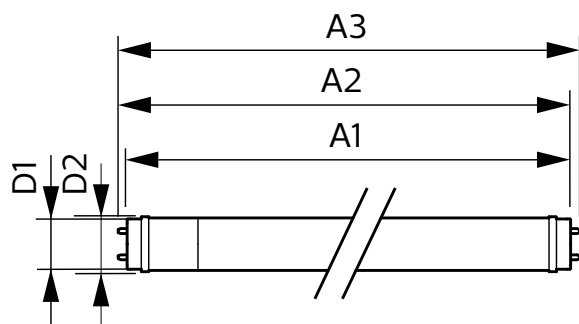

CorePro LEDtube EM/Mains

Světelný tok na konci jmenovité životnosti (jmen.)	70 %

Operating and electrical

Vstupní frekvence	50 až 60 Hz
Power (Rated) (Nom)	24 W
Proud zdroje (jmen.)	120 mA
Doba spuštění (jmen.)	0,5 s
Doba zahřátí na 60 % světla (jmen.)	0,5 s
Účinnost (jmen.)	0,9
Napětí (jmen.)	220-240 V

Temperature

Okolní teplota (max.)	45 °C
Okolní teplota (min.)	-20 °C
Teplota skladování (max.)	65 °C
Teplota skladování (min.)	-40 °C
Maximální teplota (jmen.)	55 °C

Controls and dimming

Regulovatelné	Ne

Mechanical and housing

Úprava žárovky	Mléčná

Materiál žárovky	Glass
Délka výrobku	1500 mm
Tvar žárovky	Trubice, dvě patice

Approval and application

Třída energetické účinnosti	E
Výrobek šetřící energii	Yes
Značky schválení	RoHS compliance CE marking KEMA Keur certificate
Spotřeba energie kWh/1000 h	24 kWh
Registrační číslo EPREL	1183858

Product data

Úplný kód výrobku	871951446960000
Objednací název produktu	CorePro LEDtube 1500mm HO 24W 840 T8
EAN/UPC – výrobek	8719514469600
Objednací kód	46960000
Číslování SAP – počet v balení	1
Číslování SAP – balení v krabici	20
Materiál SAP	929001875132
Celková hmotnost kopie (kus)	0,270 kg

Rozměrové výkresy

CorePro LEDtube 1500mm HO 24W 840 T8

Product	D1	D2	A1	A2	A3
CorePro LEDtube 1500mm HO 24W 840 T8