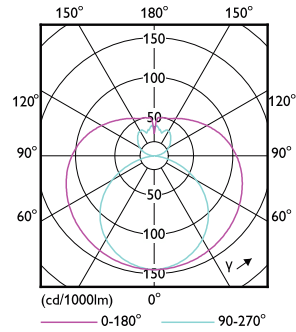

Mechanical and housing

Úprava žárovky	Mléčná
----------------	--------

Materiál žárovky	Glass
Délka výrobku	1500 mm
Tvar žárovky	Trubice, dvě patice

Approval and application

Třída energetické účinnosti	E
Výrobek šetřící energii	Yes
Značky schválení	RoHS compliance CE marking KEMA Keur certificate
Spotřeba energie kWh/1000 h	24 kWh
Registrační číslo EPREL	1183858

Rozměrové výkresy

CorePro LEDtube 1500mm HO 24W 840 T8

Product	D1	D2	A1	A2	A3
CorePro LEDtube 1500mm HO 24W 840 T8					

CorePro LEDtube EM/Mains

Fotometrické údaje

General uniform lighting

Light Distribution Diagram

Spectral Power Distribution Colour

Životnost

FailureRate

Life Expectancy Diagram

CorePro LEDtube EM/Mains

Životnost

LumenVsTc

LifetimeVsTc