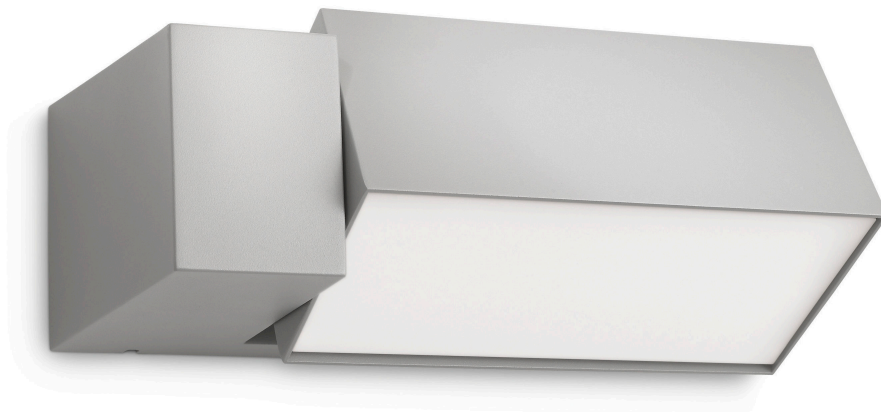

PHILIPS

Nástěnné svítidlo

myGarden

Border

šedá

8719514385443

Stylová úspora

Toto moderní, šedé venkovní nástěnné svítidlo promění vaši zahradu v přívětivé místo. Poskytuje teplé bílé úsporné světlo, které lze nasměrovat podle potřeby. Vaše zahrada bude vypadat útulně a přívětivě i v noci.

Spojte atmosféru a pohodlí

- Vyzařuje laskavé teplé bílé světlo

Zvláštní vlastnosti

- Krytí IP 44, navrženo pro venkovní použití

Přednosti

Energeticky úsporné

Philips Outdoor je řada cenově dostupných venkovních svítidel, kombinující moderní design s nejnovější technologií pro úsporu energie. V porovnání s klasickými světelnými zdroji tato svítidla dosahují až 80% úspory, jsou tedy přátelská jak k planetě, tak k vaší peněžence, v níž budete díky nim rok co rok nacházet více peněz.