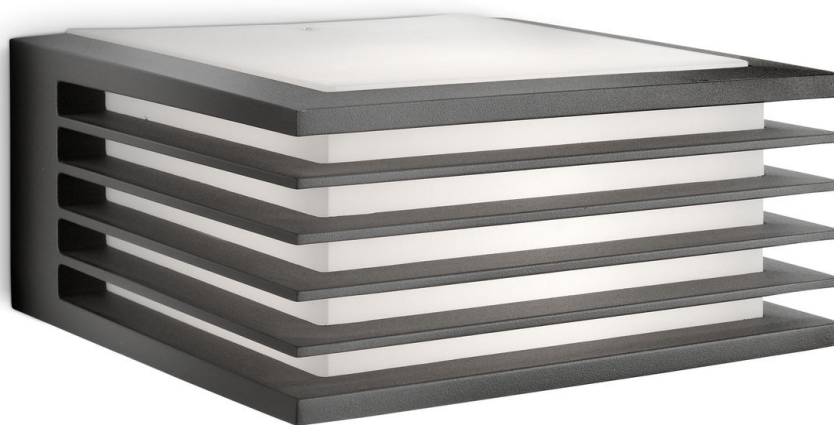

## Stylová úspora

Jedinečný design pro jedinečné okamžiky pod širým nebem. Toto elegantní antracitové nástěnné svítidlo Philips vydává teplé bílé úsporné světlo. Krásné efekty dvousměrného světla vás vyzvou k posezení a odpočinku na zahradě.