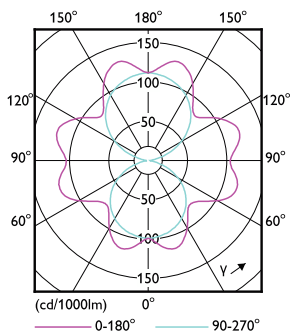

Údaje o produktu

General information	
Patice	E27 [E27]
Splňuje požadavky evropské směrnice RoHS	Ano
Jmenovitá životnost (jmen.)	25000 h
Referenční světelný tok	Sphere

Light technical	
Kód barvy	730 [CCT: 3000 K]
Světelný tok (jmen.)	2800 lm
Barevné konstrukce	Bílá (WH)
Náhradní teplota chromatičnosti (jmen.)	3000 K
Měrný výkon (jmen.) (nom.)	164,00 lm/W
Konzistence barev	<6
Index barevného podání (jmen.)	70
Světelný tok na konci jmenovité životnosti (jmen.)	70 %

Rozměrové výkresy

TForce Core LED road 17W 730 E27 MV

Product	D	C
TForce Core LED road 17W 730 E27 MV	38 mm	170 mm

Fotometrické údaje

LEDTForce Core road 17W Tshape E27-LDD

LEDTForce Core road 17W Tshape E27 730-GUL