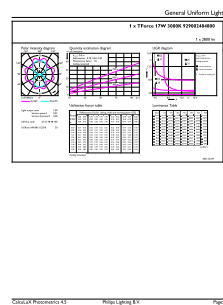

Údaje o produktu

General information	
Patice	E27 [E27]
Splňuje požadavky evropské směrnice RoHS	Ano
Jmenovitá životnost (jmen.)	25000 h
Referenční světelný tok	Sphere

Light technical	
Kód barvy	730 [CCT: 3000 K]
Světelný tok (jmen.)	2800 lm
Barevné konstrukce	Bílá (WH)
Náhradní teplota chromatičnosti (jmen.)	3000 K
Měrný výkon (jmen.) (nom.)	164,00 lm/W
Konzistence barev	<6
Index barevného podání (jmen.)	70
Světelný tok na konci jmenovité životnosti (jmen.)	70 %

Rozměrové výkresy

TForce Core LED road 17W 730 E27 MV

Product	D	C
TForce Core LED road 17W 730 E27 MV	38 mm	170 mm

Fotometrické údaje

LEDTForce Core road 17W Tshape E27-LDD

LEDTForce Core road 17W Tshape E27 730-GUL

Trueforce Core LED SON-T

Fotometrické údaje

LEDTrueforce Core road 17W Tshape E27 730-POC

Životnost

Life Expectancy Diagram

Lumen Maintenance Diagram