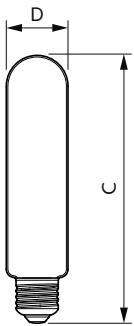

Údaje o produktu

General information	
Patice	E27 [E27]
Splňuje požadavky evropské směrnice RoHS	Ano
Jmenovitá životnost (jmen.)	25000 h
Referenční světelný tok	Sphere

Light technical	
Kód barvy	730 [CCT: 3000 K]
Světelný tok (jmen.)	2800 lm
Barevné konstrukce	Bílá (WH)
Náhradní teplota chromatičnosti (jmen.)	3000 K
Měrný výkon (jmen.) (nom.)	164,00 lm/W
Konzistence barev	<6
Index barevného podání (jmen.)	70
Světelný tok na konci jmenovité životnosti (jmen.)	70 %

Rozměrové výkresy

TForce Core LED road 17W 730 E27 MV

Product	D	C
TForce Core LED road 17W 730 E27 MV	38 mm	170 mm

Fotometrické údaje

LEDTForce Core road 17W Tshape E27-LDD

LEDTForce Core road 17W Tshape E27 730-GUL