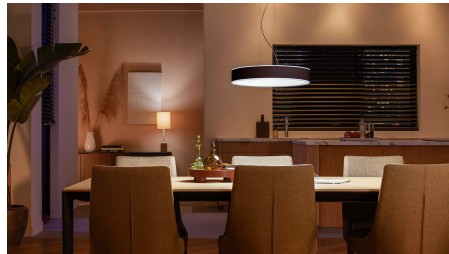

Vytvořte si tu správnou atmosféru s teplým nebo studeným bílým světlem

Vyberte si z více než 50 000 odstínů teplého nebo studeného bílého světla a navodte si v domácnosti dokonalou atmosféru pro každou aktivitu a denní dobu. Ráno si můžete rozsvítit jasné bílé světlo, které vám dodá energii a čilost, a večer zase můžete odpočívat při tlumené zlatavé záři.