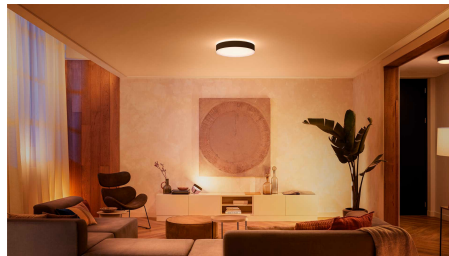

Vytvořte si tu správnou atmosféru s teplým nebo studeným bílým světlem

Vyberte si z více než 50 000 odstínů teplého nebo studeného bílého světla a navodte si v domácnosti dokonalou atmosféru pro každou aktivitu a denní dobu. Ráno si můžete rozsvítit jasné bílé světlo, které vám dodá energii a čilost, a večer zase můžete odpočívat při tlumené zlatavé záři.