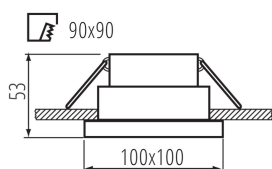

Ozdobný prsten-komponent svítidla

DESIGN
GN
unique

Kanlux REUL je rodina dekorativních stropních svítidel s jedním nebo dvěma světelnými body. Jsou vyráběny v univerzální bílé nebo kontrastní černo-bílé barvě. Prsteny lze nastavit ve dvou směrech. Geometrický tvar lze snadno přizpůsobit jakémukoli interiéru, domácímu i například hotelovému.

VŠEOBECNÉ ÚDAJE:

Barva: bílá / černá

Povinnost používání samostínících lamp: ano

Místo montáže: k zabudování do stropu

Místo použití: uvnitř

Minimální vzdálenost od osvětlovaného objektu: 0,5m

dekorativní kroužek bez keramického držáku: ano

Výrobek není určen k pokrytí termoizolačním materiálem: ano

Zdroj světla v balení: ne

Délka [mm]: 100

Šířka [mm]: 100

Výška [mm]: 53

TECHNICKÉ ÚDAJE:

Jmenovité napětí [V]: 12 AC; 12 DC; 220-240 AC

Maximální výkon [W]: max 10

Třída ochrany před úrazem elektrickým proudem: II/III

Zdroj světla: MR16/PAR16

Pátice: Gx5,3/GU10

Rozsah okolních teplot, kterým může být výrobek vystaven [°C]: 5÷25

Materiál korpusu: hliníková slitina

Regulace úhlu svítidla: ve dvou osách

Regulace úhlu svítidla [°]: 20/25

Stupeň krytí IP: 20