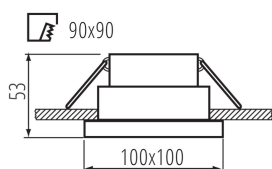

Ozdobný prsten-komponent svítidla

DESIGN
unique

Kanlux REUL je rodina dekorativních stropních svítidel s jedním nebo dvěma světelnými body. Jsou vyráběny v univerzální bílé nebo kontrastní černo-bílé barvě. Prstény lze nastavit ve dvou směrech. Geometrický tvar lze snadno přizpůsobit jakémukoli interiéru, domácímu i například hotelovému.

VŠEOBECNÉ ÚDAJE:

Barva: bílá

Povinnost používání samostínících lamp: ano

Místo montáže: k zabudování do stropu

Místo použití: uvnitř

Minimální vzdálenost od osvětlovaného objektu: 0,5m

dekorativní kroužek bez keramického držáku: ano

Výrobek není určen k pokrytí termoizolačním materiálem: ano

Zdroj světla v balení: ne

Délka [mm]: 100

Šířka [mm]: 100

Výška [mm]: 53

TECHNICKÉ ÚDAJE:

Jmenovité napětí [V]: 12 AC; 12 DC; 220-240 AC

Maximální výkon [W]: max 10

Třída ochrany před úrazem elektrickým proudem: II/III

Zdroj světla: MR16/PAR16

Patice: Gx5,3/GU10

Rozsah okolních teplot, kterým může být výrobek vystaven [°C]: 5÷25

Materiál korpusu: hliníková slitina

Regulace úhlu svítidla: ve dvou osách

Regulace úhlu svítidla [°]: 20/25

Stupeň krytí IP: 20