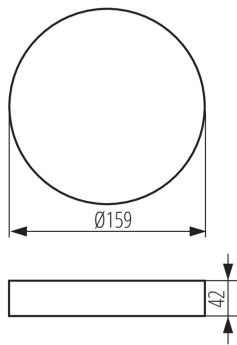

33651 AREL FRAME DO 14W W

Příslušenství ke svítidlu typu downlight

Rámeček pro přisazenou montáž svítidla Kanlux AREL LED.

VŠEOBECNÉ ÚDAJE:

Barva: bílá

Místo montáže: k usazení na strop

Výška [mm]: 42

Průměr [mm]: 159

TECHNICKÉ ÚDAJE:

Materiál korpusu: plast