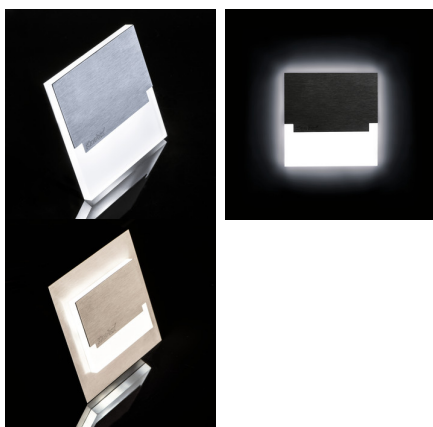

LED schodišťové svítidlo

SABIK je moderní design spojený s atraktivním světelným efektem. Je to skvělý nápad pro osvětlení schodišť a chodeb. Unikátní konstrukce svítidla zaručuje rovnoměrné rozptýlení světla. Verze AC je vybavena transformátorem na 230V AC, který vlez do montážní krabice, a verze PIR je vybavena čidlem pohybu. Čidlo zjišťuje pohyb/zapíná osvětlení bez ohledu na okolní intenzitu světla.

VŠEOBECNÉ ÚDAJE:

K zabudování do zdi: ano

Barva: nerezová ocel

Místo montáže: k zabudování do zdi

Místo použití: uvnitř

Minimální vzdálenost od osvětlovaného objektu: 0,1m

Možnost spolupráce se stmívačem: ne

Vyměnitelný světelný zdroj: ne

Délka [mm]: 75

Šířka [mm]: 23

Výška [mm]: 75

Délka vodiče [m]: 0.18

Požadovaný průměr montážní krabičky [Ømm]: 60

Rozměry montážního otvoru [mm]: 60

Integrovaný LED zdroj světla: ano

Stejnorodost barev [SDCM]: ≤6

Index podání barev Ra: ≥80

Životnost [h]: 50000

Počet cyklů zap/vyp: ≥20000

Světelná účinnost [lm/W]: 18

Rozsah okolních teplot, kterým může být výrobek vystaven [°C]: 5÷25

Materiál korpusu: leštěná nerezová ocel, plast