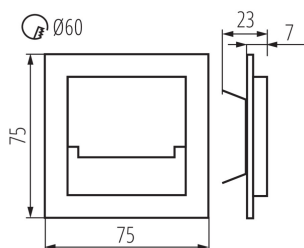

LED schodišťové svítidlo

SABIK je moderní design spojený s atraktivním světelným efektem. Je to skvělý nápad pro osvětlení schodišť a chodeb. Unikátní konstrukce svítidla zaručuje rovnoměrné rozptýlení světla. Verze AC je vybavena transformátorem na 230V AC, který vlez do montážní krabice, a verze PIR je vybavena čidlem pohybu. Čidlo zjišťuje pohyb/zapíná osvětlení bez ohledu na okolní intenzitu světla.

VŠEOBECNÉ ÚDAJE:

K zabudování do zdi: ano

Barva: nerezová ocel

Místo montáže: k zabudování do zdi

Místo použití: uvnitř

Minimální vzdálenost od osvětlovaného objektu: 0,1m

Možnost spolupráce se stmívačem: ne

Vyměnitelný světelný zdroj: ne

Délka [mm]: 75

Šířka [mm]: 23

Výška [mm]: 75

Délka vodiče [m]: 0.18

Požadovaný průměr montážní krabičky [Ømm]: 60

Rozměry montážního otvoru [mm]: 60

Integrovaný LED zdroj světla: ano

TECHNICKÉ ÚDAJE:

Jmenovité napětí [V]: 12 DC

Maximální výkon [W]: 0.8

Třída ochrany před úrazem elektrickým proudem: III

Typ diody: LED SMD

Světelný tok [lm]: 14

Barva světla: bílá

Teplota chromatičnosti [K]: 4000

Stejnorodost barev [SDCM]: ≤6

Index podání barev Ra: ≥80

Životnost [h]: 50000

Počet cyklů zap/vyp: ≥20000

Světelná účinnost [lm/W]: 18

Rozsah okolních teplot, kterým může být výrobek vystaven [°C]: 5÷25

Materiál korpusu: leštěná nerezová ocel, plast

Typ přípojky: volné konce kabelů

Součástí svítidla jsou vestavěné LED zdroje s energetickými třídami: A++,A+,A

Doba nahřívání lampy [s]: ≤1

Doba zapálení lampy [s]: ≤0,5