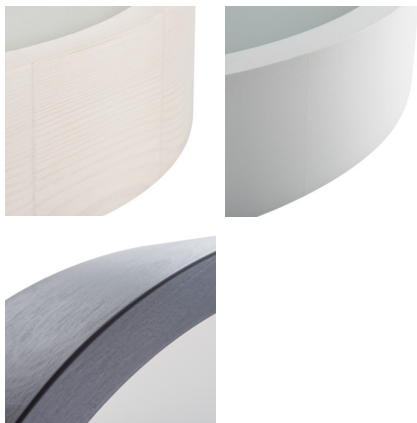

Plafon

Originální a zároveň stylové kulaté svítidlo Kanlux JASMIN se vyznačuje moderním a atraktivním designem. Tělo plafonu je vyrobeno ze dřeva a saténového skla, což zajišťuje rovnoměrný rozptyl světla. Klasická kombinace dřeva a skla z něj dělá velmi univerzální řešení osvětlení.

VŠEOBECNÉ ÚDAJE:

Barva: černá

Místo montáže: k usazení na zeď, k usazení na strop

Místo použití: uvnitř

Minimální vzdálenost od osvětlovaného objektu: 0,5m

Možnost montáže na normálně hořlavé povrchy: ne

Výrobek není určen pro montáž na normálně hořlavém povrchu: ano

Materiál difuzoru: sklo

Zdroj světla: LED

Zdroj světla v balení: ne

Patice: E27

Rozsah okolních teplot, kterým může být výrobek vystaven [°C]: 5÷25

Materiál korpusu: dřevo

Typ přípojky: samosvorná svorkovnice