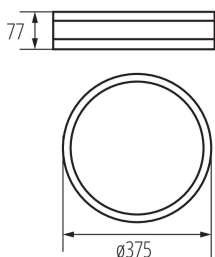

Plafon

Originální a zároveň stylové kulaté svítidlo Kanlux JASMIN se vyznačuje moderním a atraktivním designem. Tělo plafonu je vyrobeno ze dřeva a saténového skla, což zajišťuje rovnoměrný rozptyl světla. Klasická kombinace dřeva a skla z něj dělá velmi univerzální řešení osvětlení.

VŠEOBECNÉ ÚDAJE:

Barva: černá

Místo montáže: k usazení na zeď, k usazení na strop

Místo použití: uvnitř

Minimální vzdálenost od osvětlovaného objektu: 0,5m

Možnost montáže na normálně hořlavé povrchy: ne

Výrobek není určen pro montáž na normálně hořlavém povrchu: ano

Výrobek není určen k pokrytí termoizolačním materiálem: ano

Výška [mm]: 77

Průměr [mm]: 375

TECHNICKÉ ÚDAJE:

Jmenovité napětí [V]: 220-240 AC

Jmenovitá frekvence [Hz]: 50

Maximální výkon [W]: 2 x max 20

Třída ochrany před úrazem elektrickým proudem: I

Rozsah průměrů používaných vodičů [mm²]: 1÷2,5

Stupeň krytí IP: 20

Plafon