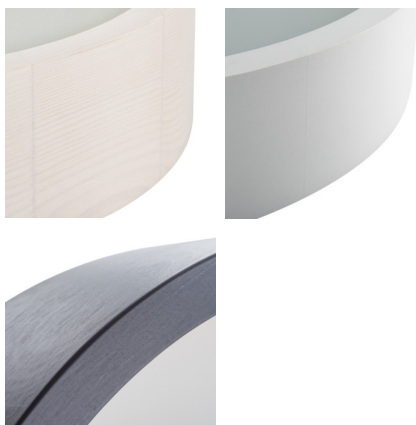

Plafon

Originální a zároveň stylové kulaté svítidlo Kanlux JASMIN se vyznačuje moderním a atraktivním designem. Tělo plafonu je vyrobeno ze dřeva a saténového skla, což zajišťuje rovnoměrný rozptyl světla. Klasická kombinace dřeva a skla z něj dělá velmi univerzální řešení osvětlení.

VŠEOBECNÉ ÚDAJE:

Barva: černá

Místo montáže: k usazení na zeď, k usazení na strop

Místo použití: uvnitř

Minimální vzdálenost od osvětlovaného objektu: 0,5m

Možnost montáže na normálně hořlavé povrchy: ne

Výrobek není určen pro montáž na normálně hořlavém povrchu: ano

Materiál difuzoru: sklo

Zdroj světla: LED

Zdroj světla v balení: ne

Patice: E27

Rozsah okolních teplot, kterým může být výrobek vystaven [°C]: 5÷25

Materiál korpusu: dřevo

Typ přípojky: svorkovnice

Rozsah průměrů používaných vodičů [mm²]: 1÷1,5