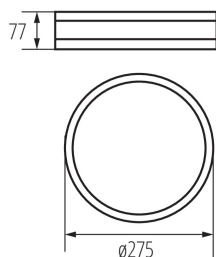

Plafon

Originální a zároveň stylové kulaté svítidlo Kanlux JASMIN se vyznačuje moderním a atraktivním designem. Tělo plafonu je vyrobeno ze dřeva a saténového skla, což zajišťuje rovnoměrný rozptyl světla. Klasická kombinace dřeva a skla z něj dělá velmi univerzální řešení osvětlení.

VŠEOBECNÉ ÚDAJE:

Barva: černá

Místo montáže: k usazení na zeď, k usazení na strop

Místo použití: uvnitř

Minimální vzdálenost od osvětlovaného objektu: 0,5m

Možnost montáže na normálně hořlavé povrchy: ne

Výrobek není určen pro montáž na normálně hořlavém povrchu: ano

Výrobek není určen k pokrytí termoizolačním materiálem: ano

Výška [mm]: 77

Průměr [mm]: 275

TECHNICKÉ ÚDAJE:

Jmenovité napětí [V]: 220-240 AC

Jmenovitá frekvence [Hz]: 50

Maximální výkon [W]: max 20

Třída ochrany před úrazem elektrickým proudem: I