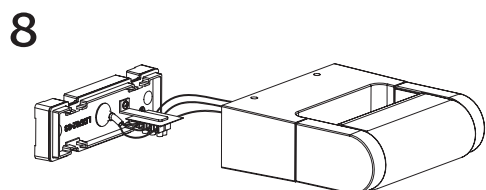

Instalace | Inštalácia | Installation | Installierung

11

Technické údaje se mohou změnit bez předchozího upozornění.
Technické údaje sa môžu zmeniť bez predchádzajúceho upozornenia.

Všetchna práva vyhrazena.
Všetky práva vyhradené.

Technical data can be changed without previous notice.
Technische Daten können sich ohne vorheriges Hinweiss verändern.

All rights reserved.
Alle Rechte vorbehalten.