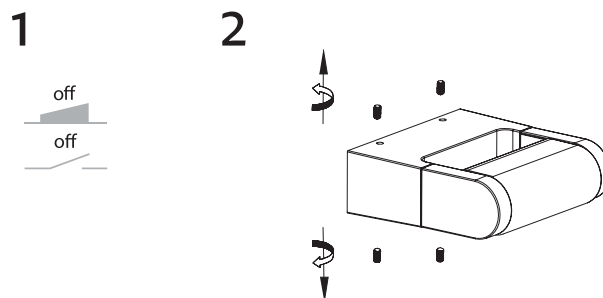

Instalace | Inštalácia | Installation | Installierung

11

Technické údaje se mohou změnit bez předchozího upozornění.
Technické údaje sa môžu zmeniť bez predchádzajúceho upozornenia.

Všetchna práva vyhrazena.
Všetky práva vyhradené.

Technical data can be changed without previous notice.
Technische Daten können sich ohne vorheriges Hinweiss verändern.

All rights reserved.
Alle Rechte vorbehalten.