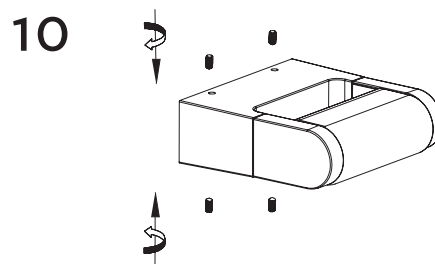

Instalace | Inštalácia | Installation | Installierung

11

Technické údaje se mohou změnit bez předchozího upozornění.
Technické údaje sa môžu zmeniť bez predchádzajúceho upozornenia.

Všetchna práva vyhrazena.
Všetky práva vyhradené.

Technical data can be changed without previous notice.
Technische Daten können sich ohne vorheriges Hinweiss verändern.

All rights reserved.
Alle Rechte vorbehalten.