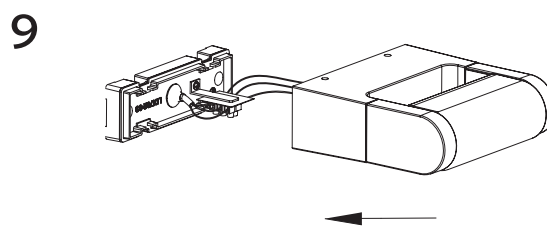

Instalace | Inštalácia | Installation | Installierung

11

Technické údaje se mohou změnit bez předchozího upozornění.
Technické údaje sa môžu zmeniť bez predchádzajúceho upozornenia.

Všetchna práva vyhrazena.
Všetky práva vyhradené.

Technical data can be changed without previous notice.
Technische Daten können sich ohne vorheriges Hinweiss verändern.

All rights reserved.
Alle Rechte vorbehalten.