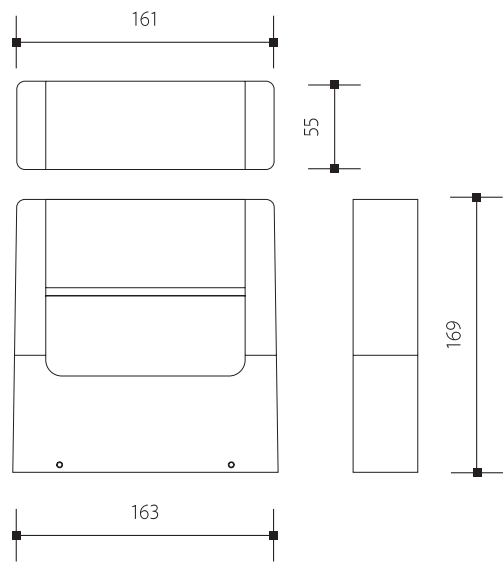

Instalace | Inštalácia | Installation | Installierung

11

Technické údaje se mohou změnit bez předchozího upozornění.
Technické údaje sa môžu zmeniť bez predchádzajúceho upozornenia.

Všetchna práva vyhrazena.
Všetky práva vyhradené.

Technical data can be changed without previous notice.
Technische Daten können sich ohne vorheriges Hinweiss verändern.

All rights reserved.
Alle Rechte vorbehalten.