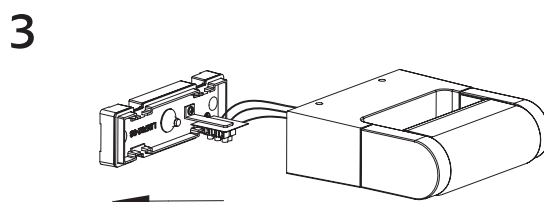

Instalace | Inštalácia | Installation | Installierung

11

Technické údaje se mohou změnit bez předchozího upozornění.
Technické údaje sa môžu zmeniť bez predchádzajúceho upozornenia.

Všetchna práva vyhrazena.
Všetky práva vyhradené.

Technical data can be changed without previous notice.
Technische Daten können sich ohne vorheriges Hinweiss verändern.

All rights reserved.
Alle Rechte vorbehalten.