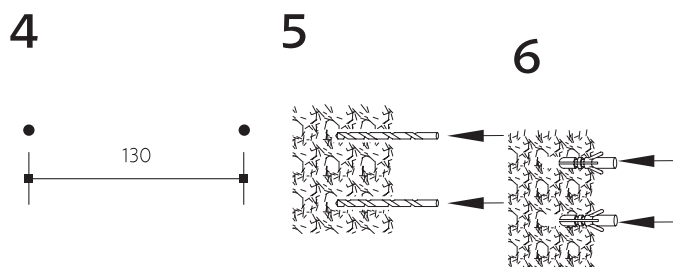

Instalace | Inštalácia | Installation | Installierung

11

Technické údaje se mohou změnit bez předchozího upozornění.
Technické údaje sa môžu zmeniť bez predchádzajúceho upozornenia.

Všetchna práva vyhrazena.
Všetky práva vyhradené.

Technical data can be changed without previous notice.
Technische Daten können sich ohne vorheriges Hinweiss verändern.

All rights reserved.
Alle Rechte vorbehalten.