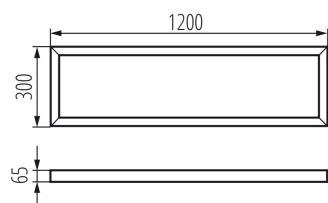

### VŠEOBECNÉ ÚDAJE:

**Barva:** stříbrná

**Místo montáže:** k usazení na strop

**Délka [mm]:** 1200

**Šířka [mm]:** 300

**Výška [mm]:** 65