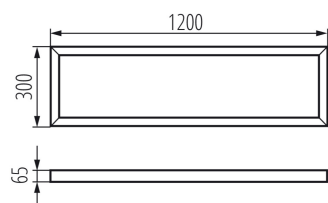

### VŠEOBECNÉ ÚDAJE:

**Barva:** černá

**Místo montáže:** k usazení na strop

**Délka [mm]:** 1200

**Šířka [mm]:** 300

**Výška [mm]:** 65