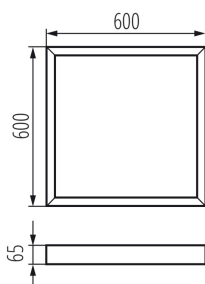

Přisazený rámeček

### VŠEOBECNÉ ÚDAJE:

**Barva:** stříbrná

**Místo montáže:** k usazení na strop

**Délka [mm]:** 600

**Šířka [mm]:** 600

**Výška [mm]:** 65