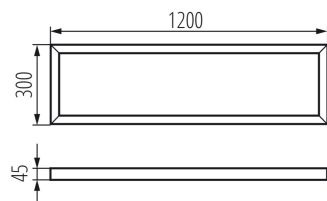

Přisazený rámeček

Rámečky Kanlux ADTR jsou určeny pro panely Kanlux BRAVO a Kanlux BLINGO, umožňují také povrchovou montáž. Rámečky Kanlux ADTR jsou k dispozici v různých barvách a velikostech, které se hodí ke všem panelům značky Kanlux a také většině LED panelům dostupných na trhu.

VŠEOBECNÉ ÚDAJE:

Barva: černá

Místo montáže: k usazení na strop

Délka [mm]: 1200

Šířka [mm]: 300

Výška [mm]: 45

TECHNICKÉ ÚDAJE:

Materiál: ocel