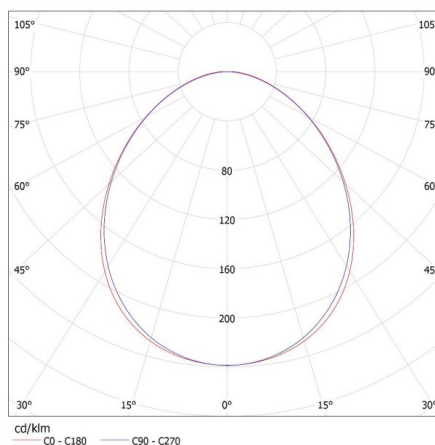

KANLUX S.A. (kat 27426) ALIN 4LED 1X150-B-NT + GLASSv3 / LDC (Polar)