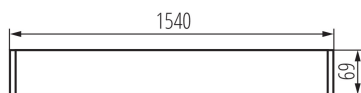

Lineární svítidlo pro LED trubice T8

5 let záruky shodně s podmínkami záručního prohlášení dostupného na [internetové stránce](#)

VŠEOBECNÉ ÚDAJE:

Barva: černá

Místo montáže: k usazení na strop

Místo použití: uvnitř

Minimální vzdálenost od osvětlovaného objektu: 0,5m

Směr svícení svítidla: dolů

Napájení zářivek T8 LED: jednostranné

Délka [mm]: 1540

Šířka [mm]: 60

Výška [mm]: 69

TECHNICKÉ ÚDAJE:

Jmenovité napětí [V]: 220-240 AC

Jmenovitá frekvence [Hz]: 50

Maximální výkon [W]: max 58

Třída ochrany před úrazem elektrickým proudem: I

Materiál difuzoru: plast

Zdroj světla: T8 LED

Zdroj světla v balení: ne

Patice: G13

Rozsah okolních teplot, kterým může být výrobek vystaven [°C]: 5÷25

Typ difuzoru: matná

Materiál korpusu: hliníková slitina

Typ přípojky: samosvorná svorkovnice

Rozsah průměrů používaných vodičů [mm²]: 1,5÷2,5

Stupeň krytí IP: 20