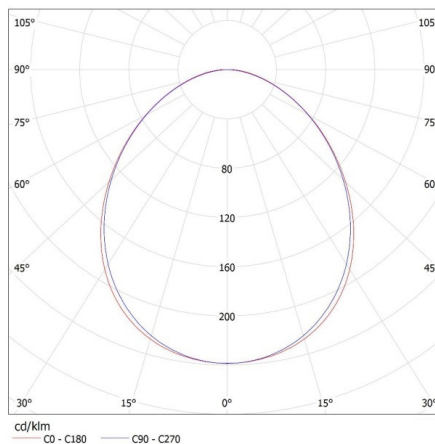

27426 ALIN 4LED 1X150-B-NT

Lineární svítidlo pro LED trubice T8

KANLUX S.A. (kat 27426) ALIN 4LED 1X150-B-NT + GLASSv4 / LDC (Polar)