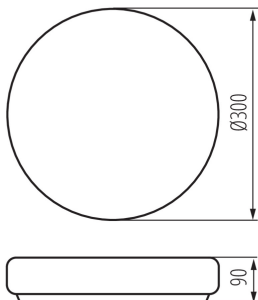

Plafon s výměnným zdrojem světla

IP
44

VŠEOBECNÉ ÚDAJE:

Barva: bílá

Místo montáže: k usazení na zeď, k usazení na strop

Místo použití: uvnitř

Minimální vzdálenost od osvětlovaného objektu: 0,5m

Vyměnitelný světelný zdroj: ano

Zdroj světla v balení: ne

Výška [mm]: 90

Průměr [mm]: 300

TECHNICKÉ ÚDAJE:

Jmenovité napětí [V]: 220-240 AC

Jmenovitá frekvence [Hz]: 50

Maximální výkon [W]: max 60

Třída ochrany před úrazem elektrickým proudem: II

Materiál korpusu: ocel

Typ přípojky: šroubová svorkovnice

Rozsah průměrů používaných vodičů [mm²]: 1-2,5

Stupeň krytí IP: 44

Plafon s výměnným zdrojem světla