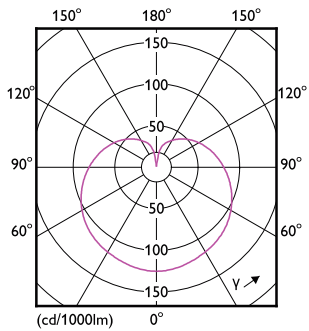

Údaje o produktu

General information	
Patice	E14 [E14]
Splňuje požadavky evropské směrnice RoHS	Ano
Jmenovitá životnost (jmen.)	15000 h
Referenční světelný tok	Sphere
Light technical	
Kód barvy	865 [CCT: 6500 K]
Světelný tok (jmen.)	470 lm
Barevné konstrukce	Studené denní světlo
Náhradní teplota chromatičnosti (jmen.)	6500 K
Měrný výkon (jmen.) (nom.)	94,00 lm/W
Konzistence barev	<6
Index barevného podání (jmen.)	80
Světelný tok na konci jmenovité životnosti (jmen.)	70 %
Operating and electrical	
Vstupní frekvence	50 až 60 Hz
Power (Rated) (Nom)	5 W

Rozměrové výkresy

CorePro lustre ND 5-40W E14 865 P45 FR

Product	D	C
CorePro lustre ND 5-40W E14 865 P45 FR	45 mm	88 mm

Fotometrické údaje

LEDLustre Corepro P45 5W E27 827 FR-LDD

LEDlustre CorePro 5W P45 E14 865-GUL