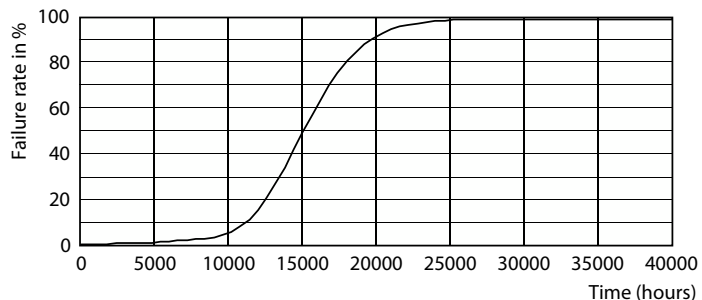

CorePro LEDcandle

Životnost

Life Expectancy Diagram

Lumen Maintenance Diagram