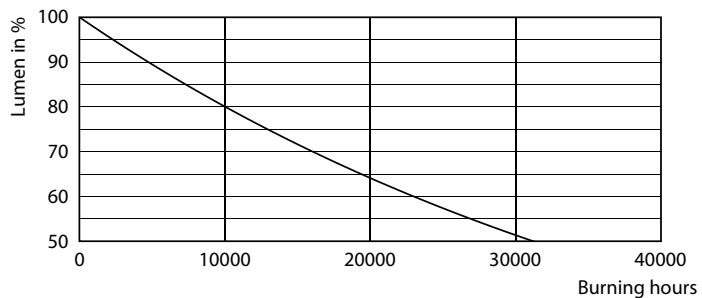

CorePro LEDcandle

Životnost

Life Expectancy Diagram

Lumen Maintenance Diagram