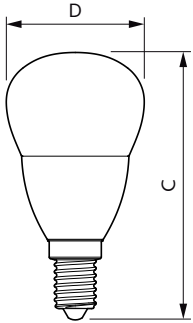

Údaje o produktu

General information	
Patice	E14 [E14]
Splňuje požadavky evropské směrnice RoHS	Ano
Jmenovitá životnost (jmen.)	15000 h
Referenční světelný tok	Sphere
Light technical	
Kód barvy	865 [CCT: 6500 K]
Světelný tok (jmen.)	470 lm
Barevné konstrukce	Studené denní světlo
Náhradní teplota chromatičnosti (jmen.)	6500 K
Měrný výkon (jmen.) (nom.)	94,00 lm/W
Konzistence barev	<6
Index barevného podání (jmen.)	80
Světelný tok na konci jmenovité životnosti (jmen.)	70 %
Operating and electrical	
Vstupní frekvence	50 až 60 Hz
Power (Rated) (Nom)	5 W

Rozměrové výkresy

CorePro lustre ND 5-40W E14 865 P45 FR

Product	D	C
CorePro lustre ND 5-40W E14 865 P45 FR	45 mm	88 mm

Fotometrické údaje

LEDLustre Corepro P45 5W E27 827 FR-LDD

LEDlustre CorePro 5W P45 E14 865-GUL