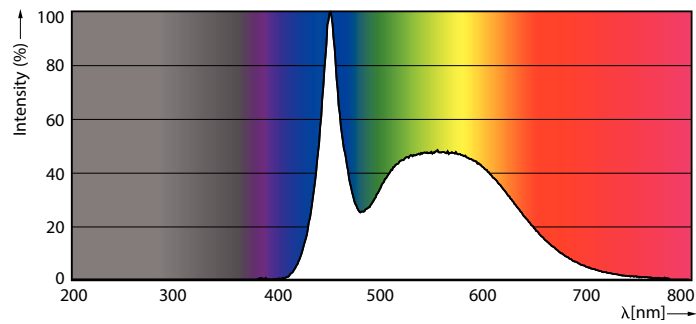

LEDLustre CorePro 5W P45 E14 865 FR-POC