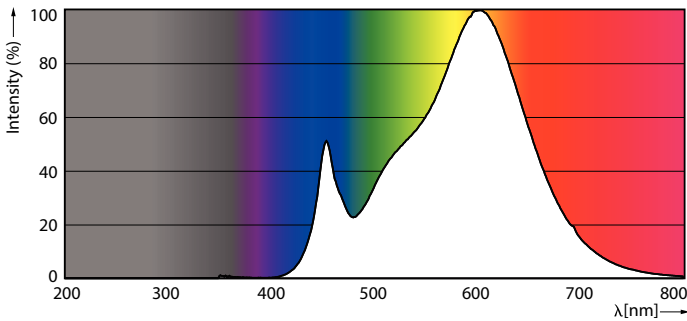

Fotometrické údaje

LEDTForce 36W ED90 E40 830

LEDTForce 36W ED90 E40 830