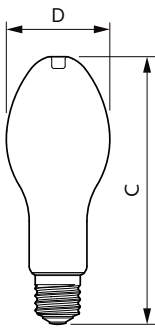

Rozměrové výkresy

TForce 37W 5700lm 3000K E40 ND

Product	D	C
TForce Core LED HPL 36W E40 830 FR	90 mm	230 mm

Fotometrické údaje

LEDTForce 36W ED90 E40 830

LEDTForce 36W ED90 E40 830

Trueforce CorePro LED HPL