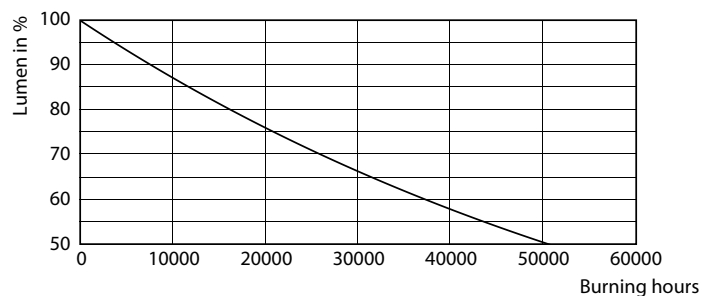

Údaje o produktu

General Information		Světelný tok na konci jmenovité životnosti (jmen.)	
Patice	E40 [E40]	70 %	
Splňuje požadavky evropské směrnice RoHS	Ano	Operating and Electrical	
Jmenovitá životnost (jmen.)	25000 h	Vstupní frekvence	50 až 60 Hz
Cyklus přepínání	15 000x	Power (Rated) (Nom)	36 W
Technický typ	36-125W	Proud zdroje (jmen.)	165 mA
Light Technical		Ekvivalentní příkon	125 W
Kód barvy	830 [CCT: 3000 K]	Doba spuštění (jmen.)	0,5 s
Vyzařovací úhel (jmen.)	300 °	Doba zahřátí na 60 % světla (jmen.)	0,5 s
Světelný tok (jmen.)	5500 lm	Účinnost (jmen.)	0,9
Barevné konstrukce	Bílá (WH)	Napětí (jmen.)	220-240 V
Náhradní teplota chromatičnosti (jmen.)	3000 K	Temperature	
Měrný výkon (jmen.) (nom.)	152,00 lm/W	Maximální teplota (jmen.)	60 °C
Konzistence barev	<6		
Index barevného podání (jmen.)	80		

Fotometrické údaje

LEDForce 36W ED90 E27

Životnost

LEDspots LED 25K

LEDspots LMP 25K