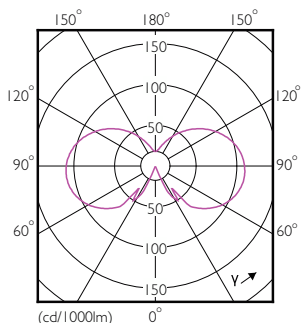

Svíčkové a lustrové LED světelné zdroje CorePro GLASS

Fotometrické údaje

Light Distribution Diagram