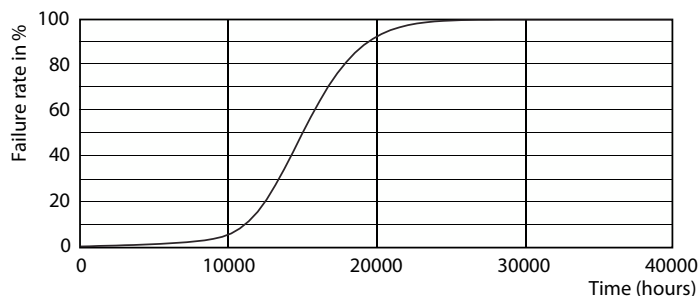

Životnost

Life Expectancy Diagram