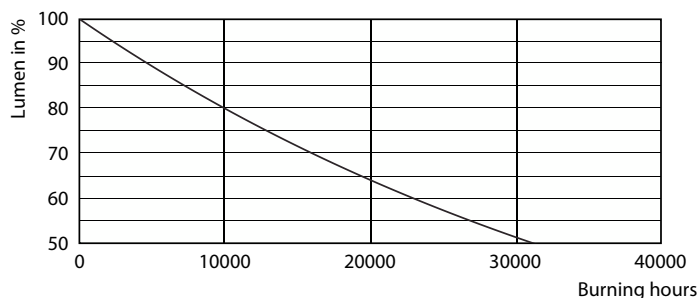

Údaje o produktu

General information		Světelný tok na konci jmenovité životnosti (jmen.)	
Patice	E27 [E27]		70 %
Splňuje požadavky evropské směrnice RoHS	Ano		
Jmenovitá životnost (jmen.)	15000 h		
Referenční světelný tok	Sphere		
Light technical		Operating and electrical	
Kód barvy	827 [CCT: 2700 K]	Vstupní frekvence	50 až 60 Hz
Světelný tok (jmen.)	470 lm	Power (Rated) (Nom)	4,3 W
Barevné konstrukce	Teplá bílá (WW)	Proud zdroje (jmen.)	35 mA
Náhradní teplota chromatičnosti (jmen.)	2700 K	Ekvivalentní příkon	40 W
Měrný výkon (jmen.) (nom.)	109,00 lm/W	Doba spuštění (jmen.)	0,5 s
Konzistence barev	<6	Doba zahřátí na 60 % světla (jmen.)	0,5 s
Index barevného podání (jmen.)	80	Účinnost (jmen.)	0,5
		Napětí (jmen.)	220-240 V

Page 1/1

LEDbulb 40W E27 827 FR P45

Svíčkové a lustrové LED světelné zdroje CorePro GLASS

Fotometrické údaje

Light Distribution Diagram

Životnost

Life Expectancy Diagram

Lumen Maintenance Diagram