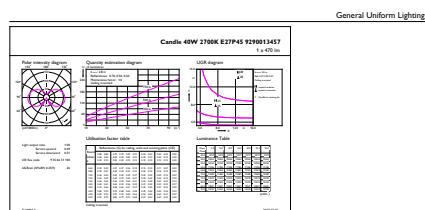

Rozměrové výkresy

CorePro LEDLusterND4.3-40W E27 827P45FRG

Product	D	C
CorePro LEDLusterND4.3-40W E27 827P45FRG	45 mm	78 mm

Fotometrické údaje

Spectral Power Distribution Colour

CandleLUX Photometrics 4.3

Philips Lighting B.V.