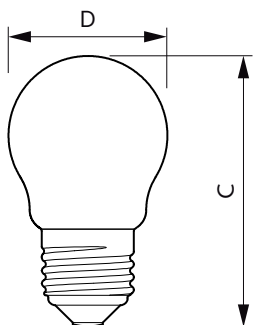

Úprava žárovky	Mléčná
Tvar žárovky	P45 [P 45mm]

Approval and application

Třída energetické účinnosti	F
Spotřeba energie kWh/1000 h	5 kWh
Registrační číslo EPREL	387386

Product data

Úplný kód výrobku	871951434722900
Objednávací název produktu	CorePro LEDLusterND4.3-40W E27 827P45FRG
EAN/UPC – výrobek	8719514347229
Objednávací kód	34722900
Číslování SAP – počet v balení	1
Číslování SAP – balení v krabici	10
Materiál SAP	929001345792
Celková hmotnost kopie (kus)	0,012 kg

Rozměrové výkresy

CorePro LEDLusterND4.3-40W E27 827P45FRG

Product	D	C
CorePro LEDLusterND4.3-40W E27 827P45FRG	45 mm	78 mm

Fotometrické údaje

Spectral Power Distribution Colour

CandleLUX Photometrics 4.3

Philips Lighting B.V.